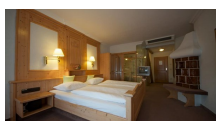

Kurzüberblick

Das familiengeführte Designhotel bietet erschwingliche Zimmer mit verschiedenen Zimmerkonzepten; sowie eine gute Küche. Sie wohnen hier im Herzen von Karlsruhe, in der Nähe des Schlossplatzes und der Fußgängerzone. WLAN nutzen Sie in allen Bereichen der Unterkunft kostenfrei. Die nächste S-Bahnhaltestelle Europaplatz liegt 5 Gehminuten entfernt. Diese bietet schnelle Verbindungen zu verschiedenen Zielen in der ganzen Stadt und zur Messe.

Übernachtungszeiträume

- 26.02. - 29.02.2020
- 27.02. - 29.02.2020

Fotogalerie