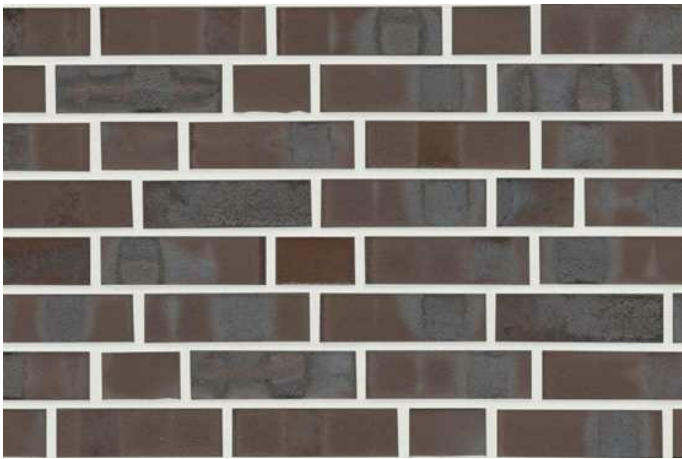

# K141R

---

Klinkerriemchen

Farbe: braun

In folgenden Formaten erhältlich:

NF | 240x14x71 | 48 Stk./m<sup>2</sup>

DF | 240x14x52 | 64 Stk./m<sup>2</sup>

LDF | 290x14x52 | 53 Stk./m<sup>2</sup>

## Fugenfarben

---

Anthrazit

Beige-weiß

Dunkelgrau

Grau

Hellgrau

Mittelgrau

Weiß