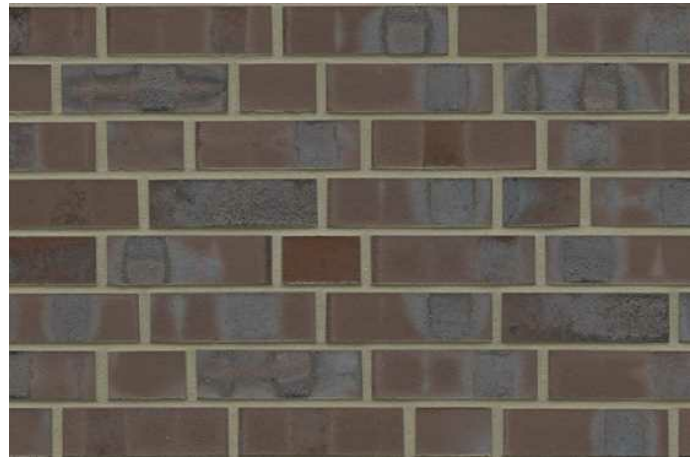

# K141R

---

Klinkerriemchen

Farbe: braun

In folgenden Formaten erhältlich:

NF | 240x14x71 | 48 Stk./m<sup>2</sup>

DF | 240x14x52 | 64 Stk./m<sup>2</sup>

LDF | 290x14x52 | 53 Stk./m<sup>2</sup>

## Fugenfarben

---

Anthrazit

Beige-weiß

Dunkelgrau

Grau

Hellgrau

Mittelgrau

Weiß