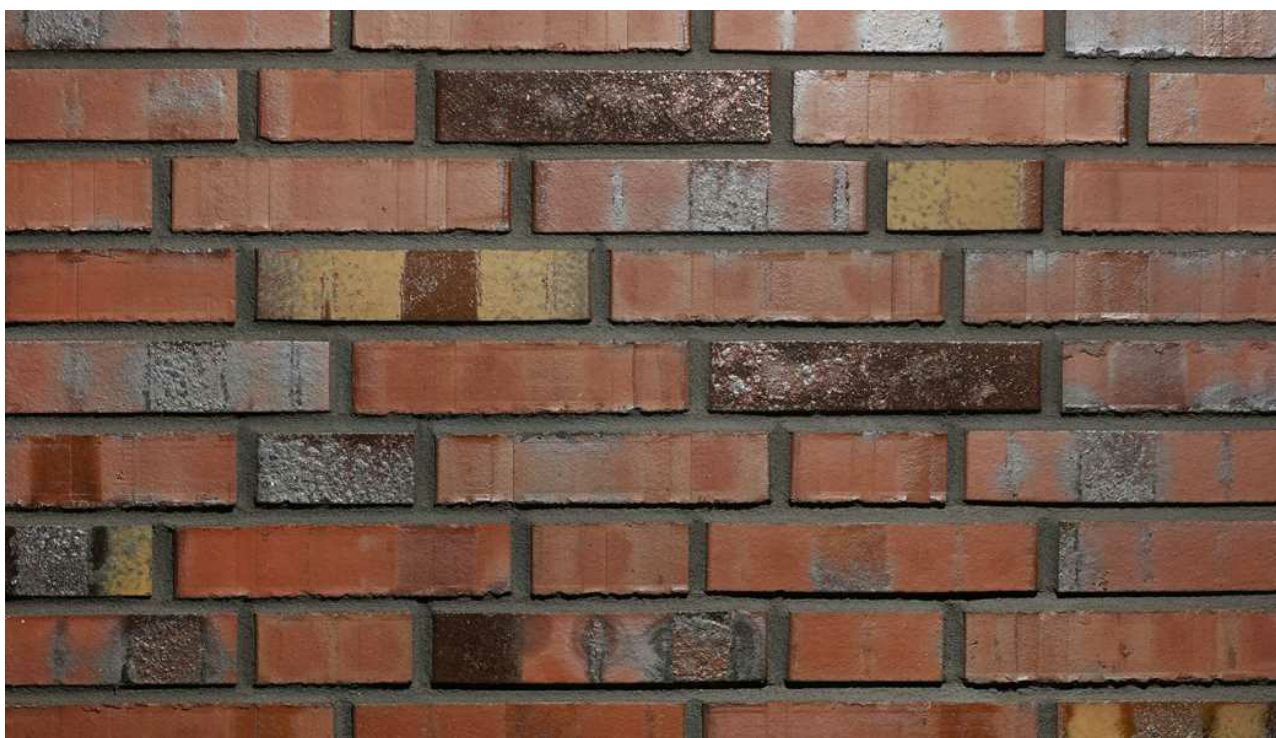

K142R

Klinkerriemchen

Farbe: rotbunt Kohlebrand

In folgenden Formaten erhältlich:

NF | 240x14x71 | 48 Stk./m²

DF | 240x14x52 | 64 Stk./m²

LDF | 290x14x52 | 53 Stk./m²

<https://www.klinker.de/produkte/klinkerriemchen/strangpress23-architektur19/k142r/>

Wir sind für Sie da!

Mo - Fr 08 - 18 Uhr, Sa 09 - 13 Uhr

Tel.: +49 2297 / 9 11 00