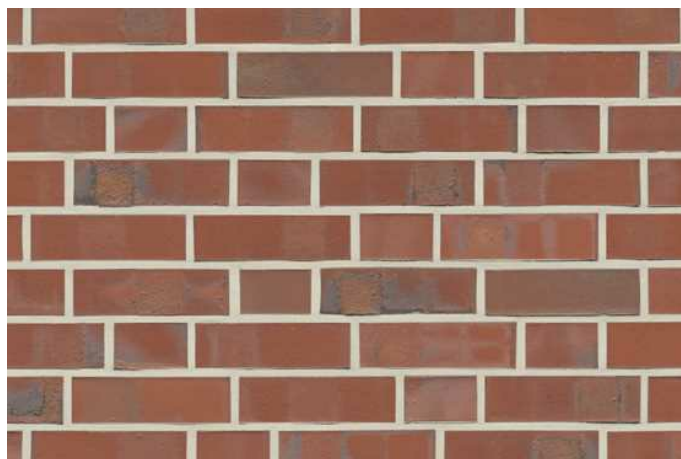

# K148R

---

Klinkerriemchen

Farbe: rot

In folgenden Formaten erhältlich:

NF | 240x14x71 | 48 Stk./m<sup>2</sup>

DF | 240x14x52 | 64 Stk./m<sup>2</sup>

LDF | 290x14x52 | 53 Stk./m<sup>2</sup>

## Fugenfarben

---

Anthrazit

Beige-weiß

Dunkelgrau

Grau

Hellgrau

Mittelgrau