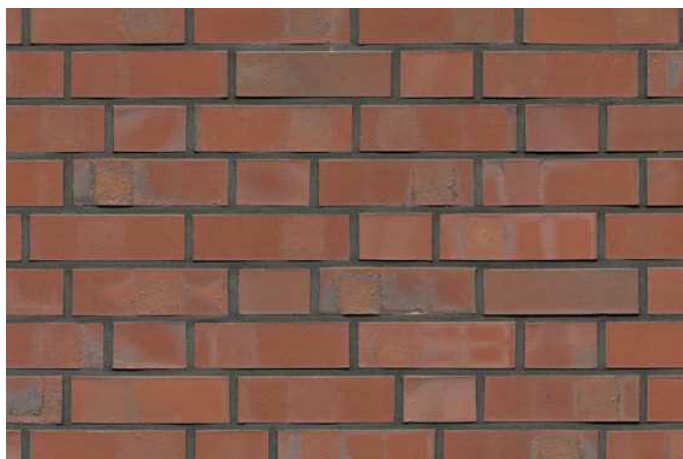

# K148R

---

Klinkerriemchen

Farbe: rot

In folgenden Formaten erhältlich:

NF | 240x14x71 | 48 Stk./m<sup>2</sup>

DF | 240x14x52 | 64 Stk./m<sup>2</sup>

LDF | 290x14x52 | 53 Stk./m<sup>2</sup>

## Fugenfarben

---

Anthrazit

Beige-weiß

Dunkelgrau

Grau

Hellgrau

Mittelgrau