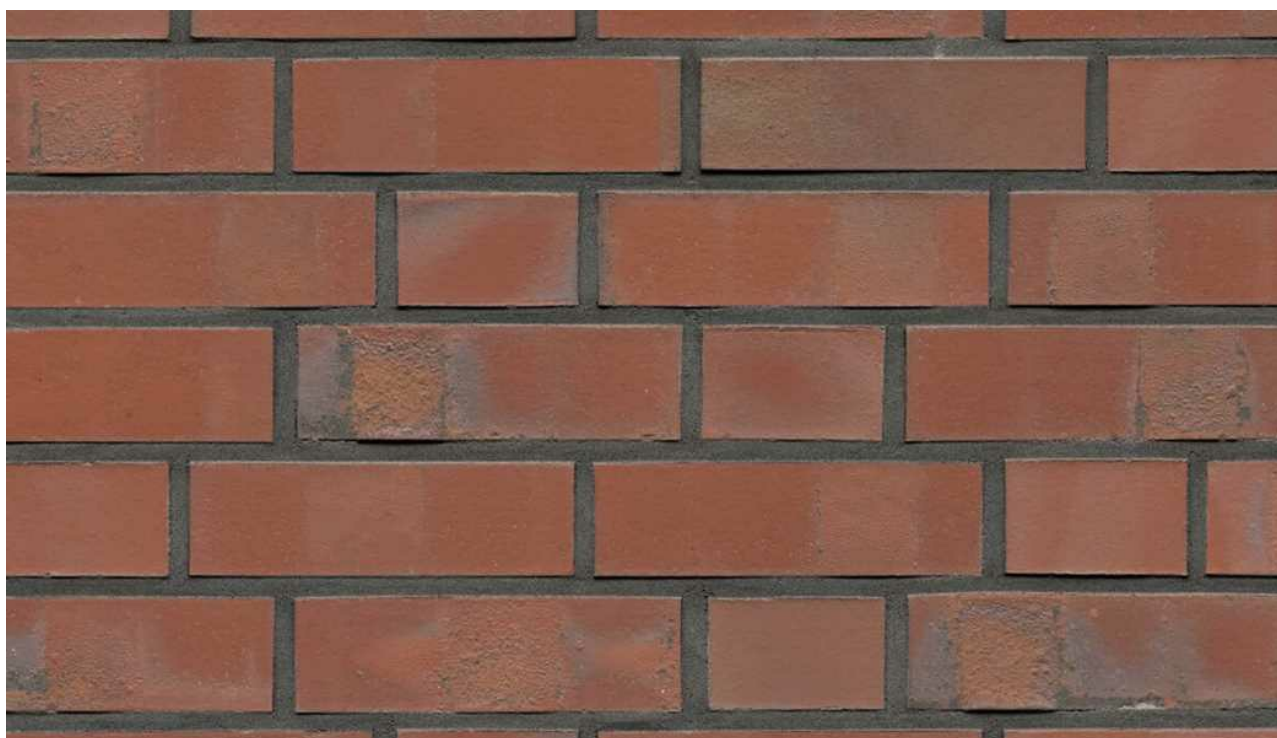

# K148R

---

Klinkerriemchen

Farbe: rot

In folgenden Formaten erhältlich:

NF | 240x14x71 | 48 Stk./m<sup>2</sup>

DF | 240x14x52 | 64 Stk./m<sup>2</sup>

LDF | 290x14x52 | 53 Stk./m<sup>2</sup>

## Fugenfarben

---

Anthrazit

Beige-weiß

Dunkelgrau

Grau

Hellgrau

Mittelgrau