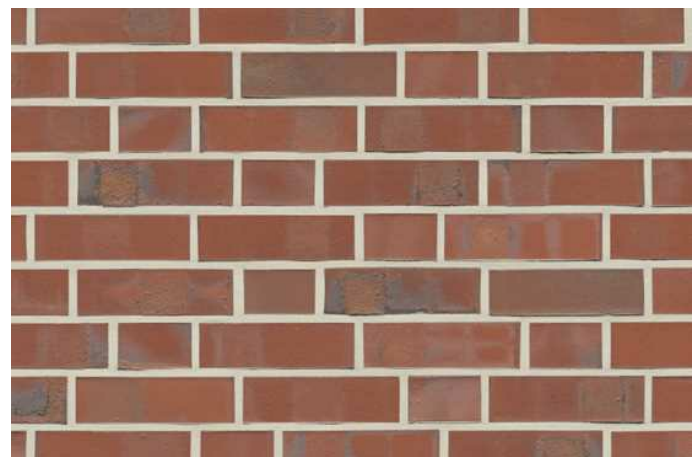

# K148R

---

Klinkerriemchen

Farbe: rot

In folgenden Formaten erhältlich:

NF | 240x14x71 | 48 Stk./m<sup>2</sup>

DF | 240x14x52 | 64 Stk./m<sup>2</sup>

LDF | 290x14x52 | 53 Stk./m<sup>2</sup>

## Fugenfarben

---

Anthrazit

Beige-weiß

Dunkelgrau

Grau

Hellgrau

Mittelgrau