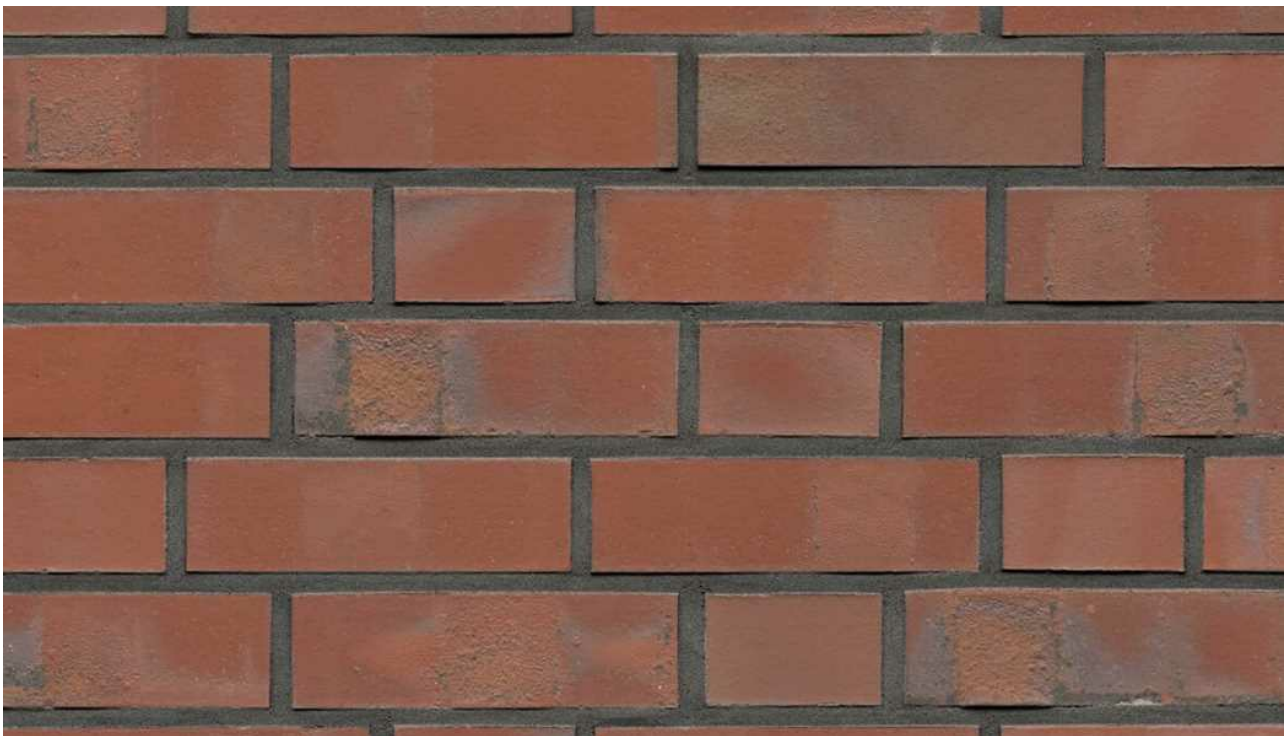

# K148R

---

Klinkerriemchen

Farbe: rot

In folgenden Formaten erhältlich:

NF | 240x14x71 | 48 Stk./m<sup>2</sup>

DF | 240x14x52 | 64 Stk./m<sup>2</sup>

LDF | 290x14x52 | 53 Stk./m<sup>2</sup>

## Fugenfarben

---

Anthrazit

Beige-weiß

Dunkelgrau

Grau

Hellgrau

Mittelgrau