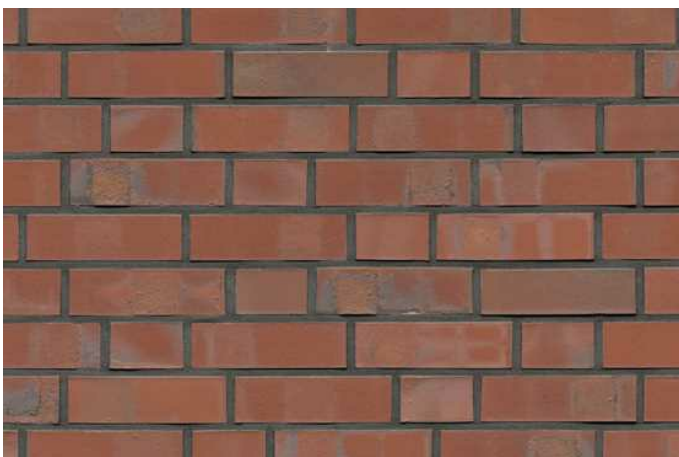

# K148R

---

Klinkerriemchen

Farbe: rot

In folgenden Formaten erhältlich:

NF | 240x14x71 | 48 Stk./m<sup>2</sup>

DF | 240x14x52 | 64 Stk./m<sup>2</sup>

LDF | 290x14x52 | 53 Stk./m<sup>2</sup>

<https://www.klinker.de/produkte/klinkerriemchen/strangpress23-architektur19/k148r/>

**Klinker-Zentrale**<sup>®</sup>

Wir sind für Sie da!

Mo - Fr 08 - 18 Uhr, Sa 09 - 13 Uhr

Tel.: +49 2297 / 9 11 00

## Fugenfarben

---

Anthrazit

Beige-weiß

Dunkelgrau

Grau

Hellgrau

Mittelgrau