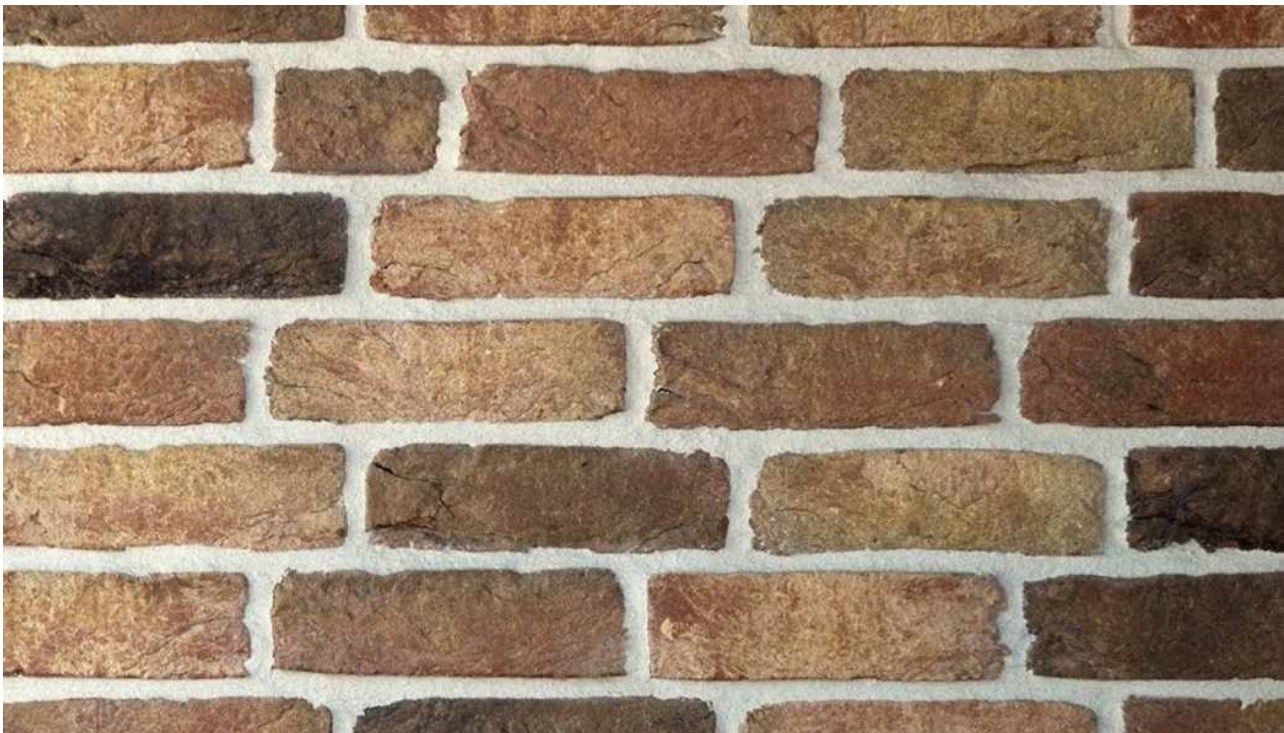

K375

Artikel Nr. K375

Handform Verblender

Format: NF 240x115x71 mm (LxBxH)

Bedarf: ca.48 Stück/qm

Paletteninhalt: 508 Stück = 10,58 m²

<https://www.klinker.de/produkte/fassadenklinker/handform/k375/>

Klinker-Zentrale®

Wir sind für Sie da!

Mo - Fr 08 - 18 Uhr, Sa 09 - 13 Uhr

Tel.: +49 2297 / 9 11 00