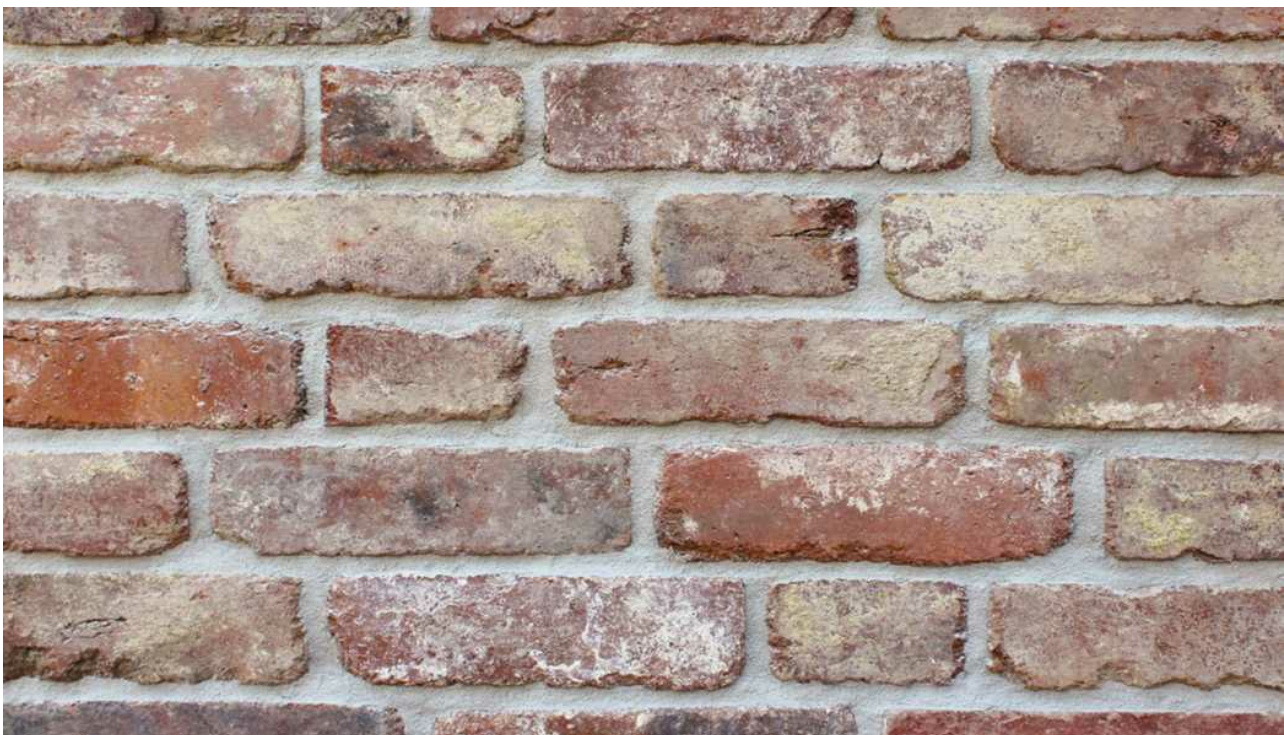

K398

Artikel Nr. K398

Original Abbruchziegel aus Rückbau

Format: RF ca. 250x120x65 mm

Bedarf: ca.50 Stück/qm

Paletteninhalt: 285 Stück = 5,7 m²

<https://www.klinker.de/produkte/fassadenklinker/abbruchsteine/k398/>

Wir sind für Sie da!

Mo - Fr 08 - 18 Uhr, Sa 09 - 13 Uhr

Tel.: +49 2297 / 9 11 00