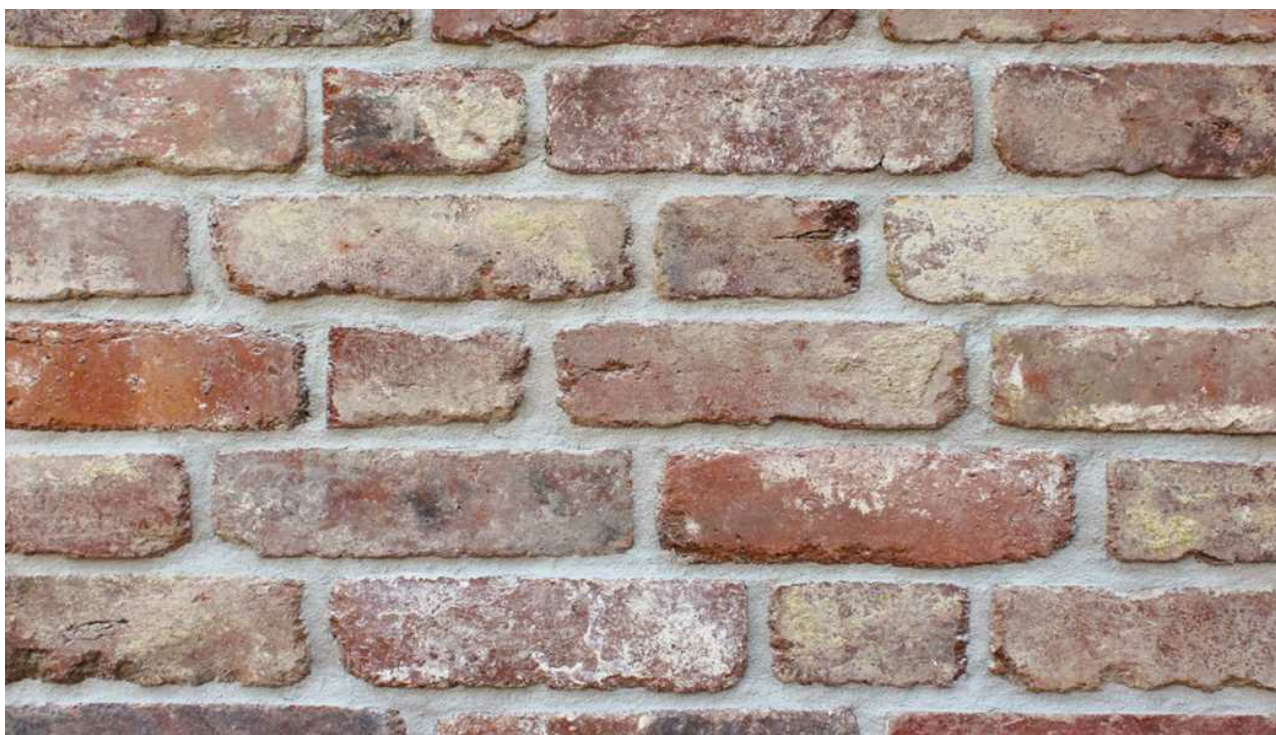

K398R

Original Abbruchriemchen
Farbe: rot braun Kohlebrand
Format: RF ca. 250x20x65 mm (LxBxH)
Frostsicher, für innen und Außen geeignet
Bedarf: ca. 50 Stück/m²

<https://www.klinker.ch/produkte/klinkerriemchen/historika61/k398r/>

Wir sind für Sie da!

Mo - Do 07.30 - 16.30 Uhr, Fr 07.30 - 13.30 Uhr

Tel.: 0041-43 53 53 091