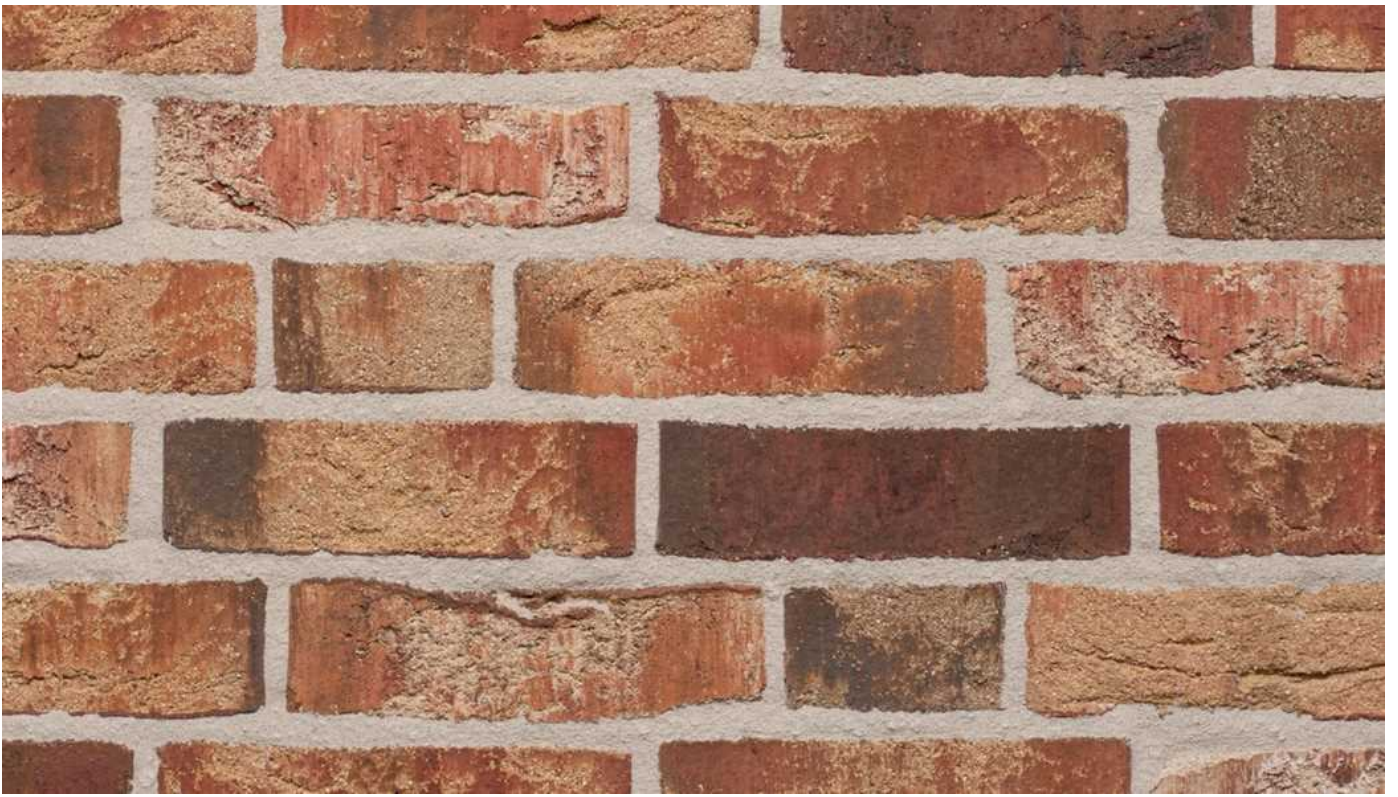

Referenzen