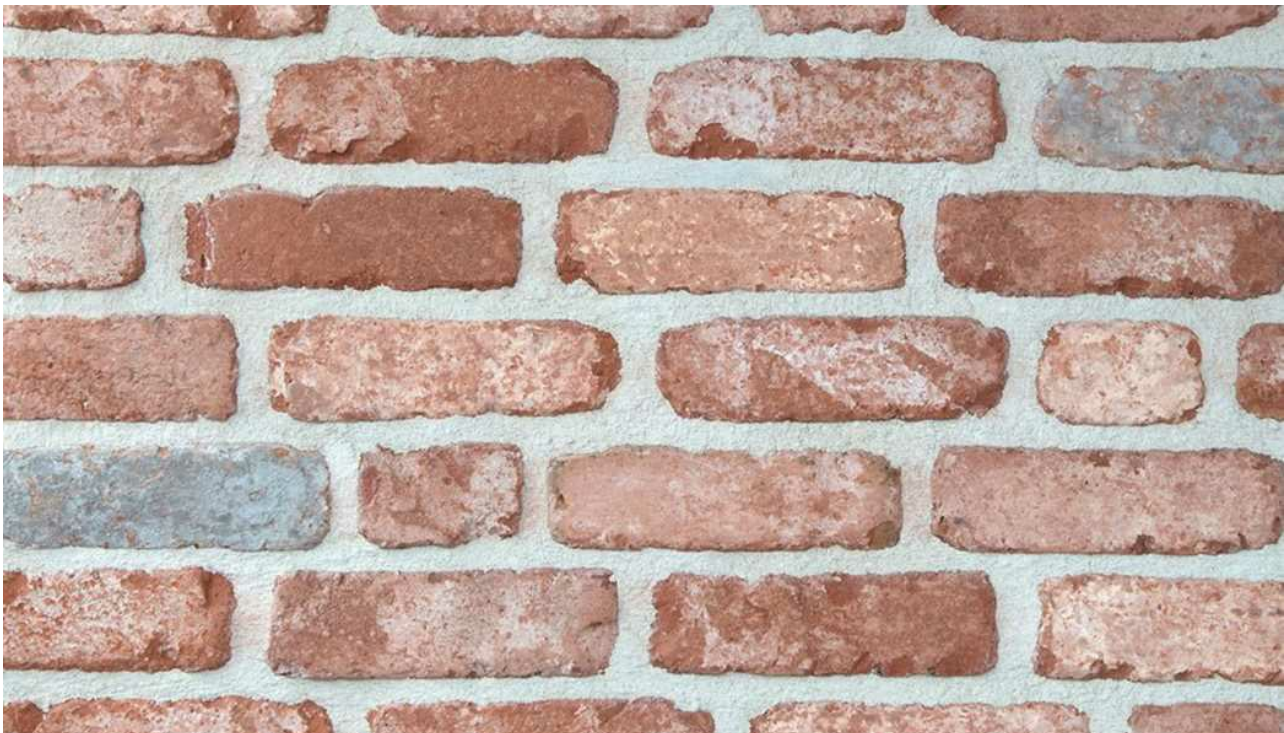

K831

Artikel Nr. K831

Retro Verblender

Format: WDF ca.215x100x65 mm (LxBxH)

Bedarf: ca.56 Stück/qm

Paletteninhalt: 600 Stück = 10,71 m²

<https://www.klinker.de/produkte/fassadenklinker/retro/k831/>

Wir sind für Sie da!

Mo - Fr 08 - 18 Uhr, Sa 09 - 13 Uhr

Tel.: +49 2297 / 9 11 00