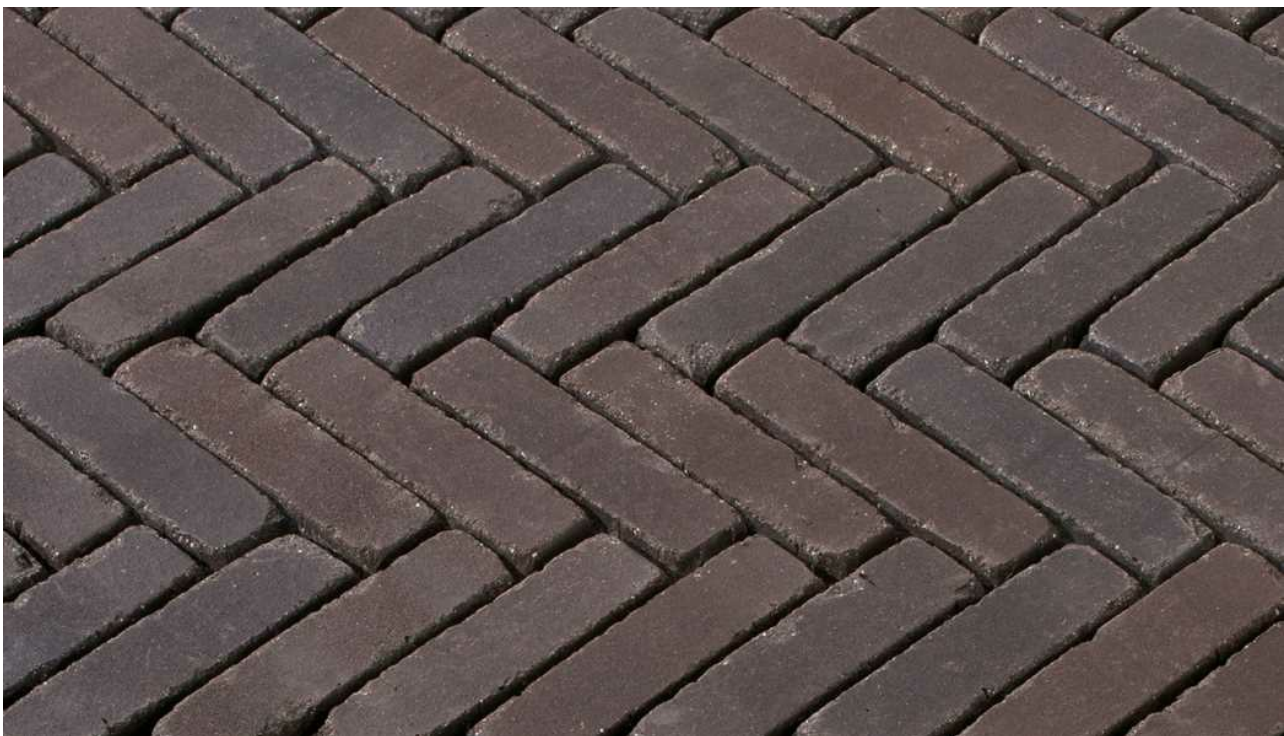

PK134

Artikelnr.: PK134

Farbe: braun violett nuanciert

Abmessung: 204x50x60mm (LxBxH)

Bedarf: ca.96 Stück/qm

Paletteninhalt: 1000 Stück = 10,41 m²
auf Palette in Folie verpackt.

<https://www.klinker.de/produkte/pflasterklinker/pk134/>

Wir sind für Sie da!

Mo - Fr 08 - 18 Uhr, Sa 09 - 13 Uhr

Tel.: +49 2297 / 9 11 00