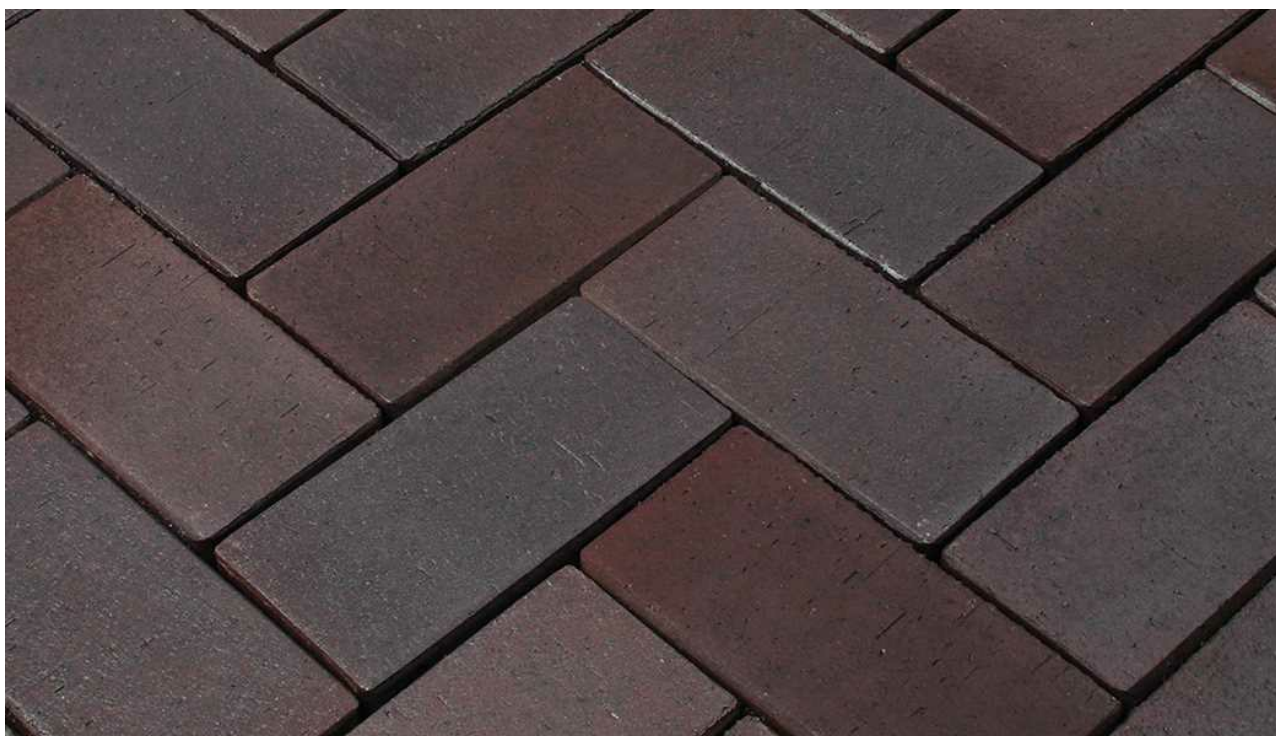

PK360

Artikelnr.: PK360

Farbe: violettbraun nuanciert

Abmessung: 200x100x52 mm (LxBxH)

Bedarf: ca.48 Stück/qm

Paletteninhalt: 468 Stück = 9,75 m²

auf Palette in Folie verpackt.

<https://www.klinker.ch/produkte/pflasterklinker/pk360/>

Wir sind für Sie da!

Mo - Do 07.30 - 16.30 Uhr, Fr 07.30 - 13.30 Uhr

Tel.: 0041-43 53 53 091