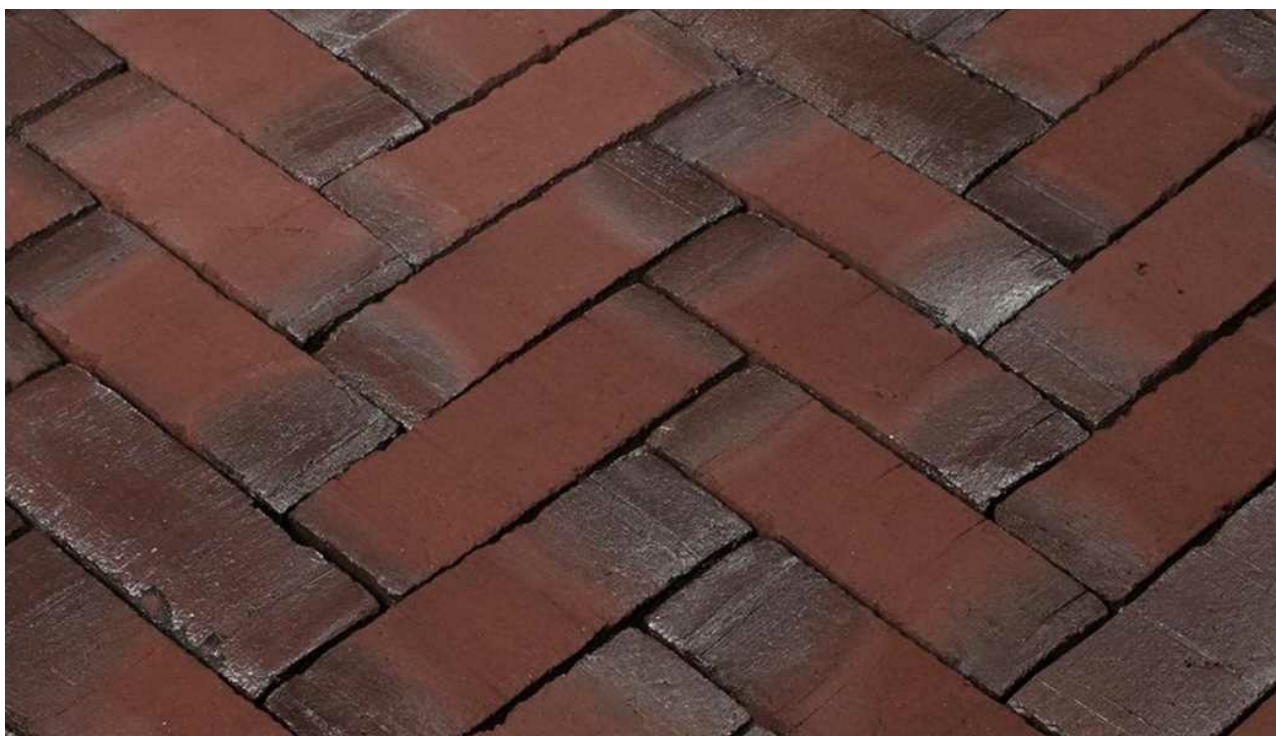

PK660

ArtikelNr.: PK660

Farbe: rotblaubunt geflammt

Format: 210x50x70 mm (LxBxH)

Bedarf: ca.90 Stück/qm

Paletteninhalt: 864 Stück = 9,60 m²

auf Palette in Folie verpackt.

<https://www.klinker.ch/produkte/pflasterklinker/pk660/>

Wir sind für Sie da!

Mo - Do 07.30 - 16.30 Uhr, Fr 07.30 - 13.30 Uhr

Tel.: 0041-43 53 53 091