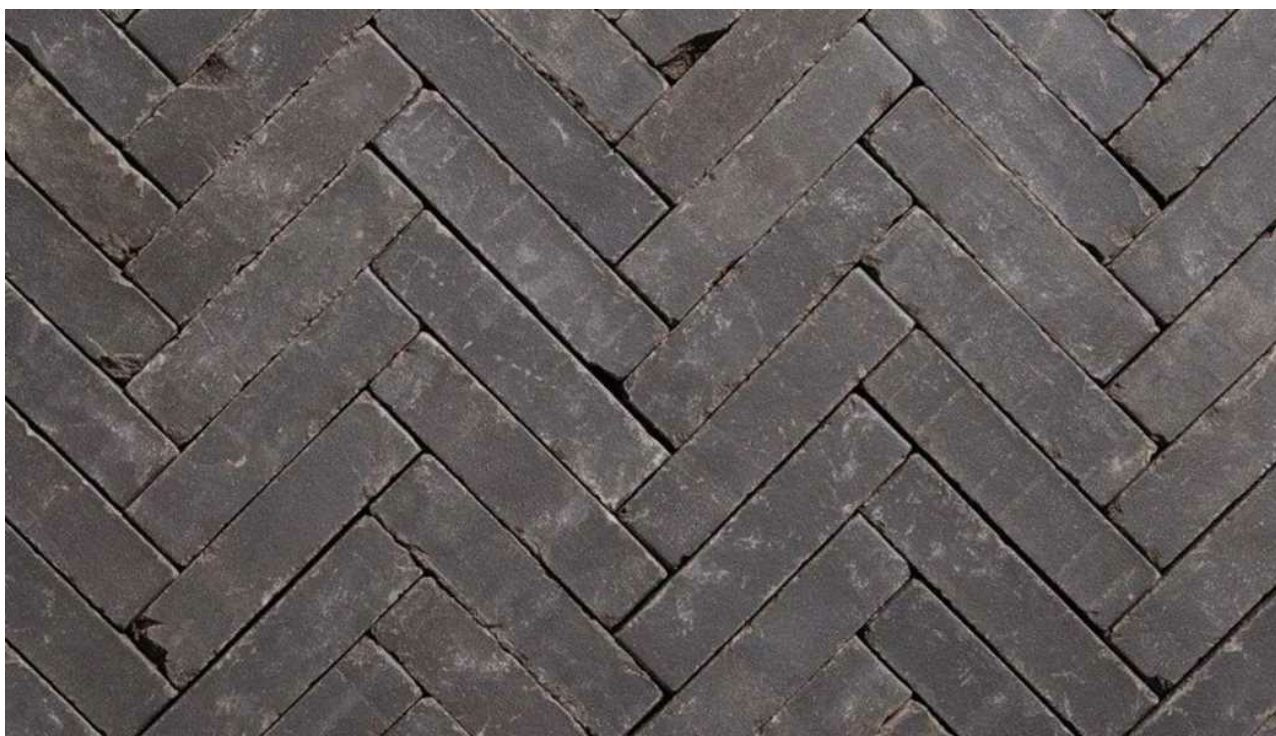

PK886

Artikelnr.: PK886

Farbe: schwarz gerumpelt

Abmessung: 200x50x60 mm (LxBxH)

Bedarf: ca.96 Stück/qm

Paletteninhalt: 1040 Stück = 10,83 m²
auf Palette in Folie verpackt.

Klinker-Zentrale®
Schweiz AG

<https://www.klinker.ch/produkte/pflasterklinker/pk886/>

Wir sind für Sie da!

Mo - Do 07.30 - 16.30 Uhr, Fr 07.30 - 13.30 Uhr

Tel.: 0041-43 53 53 091