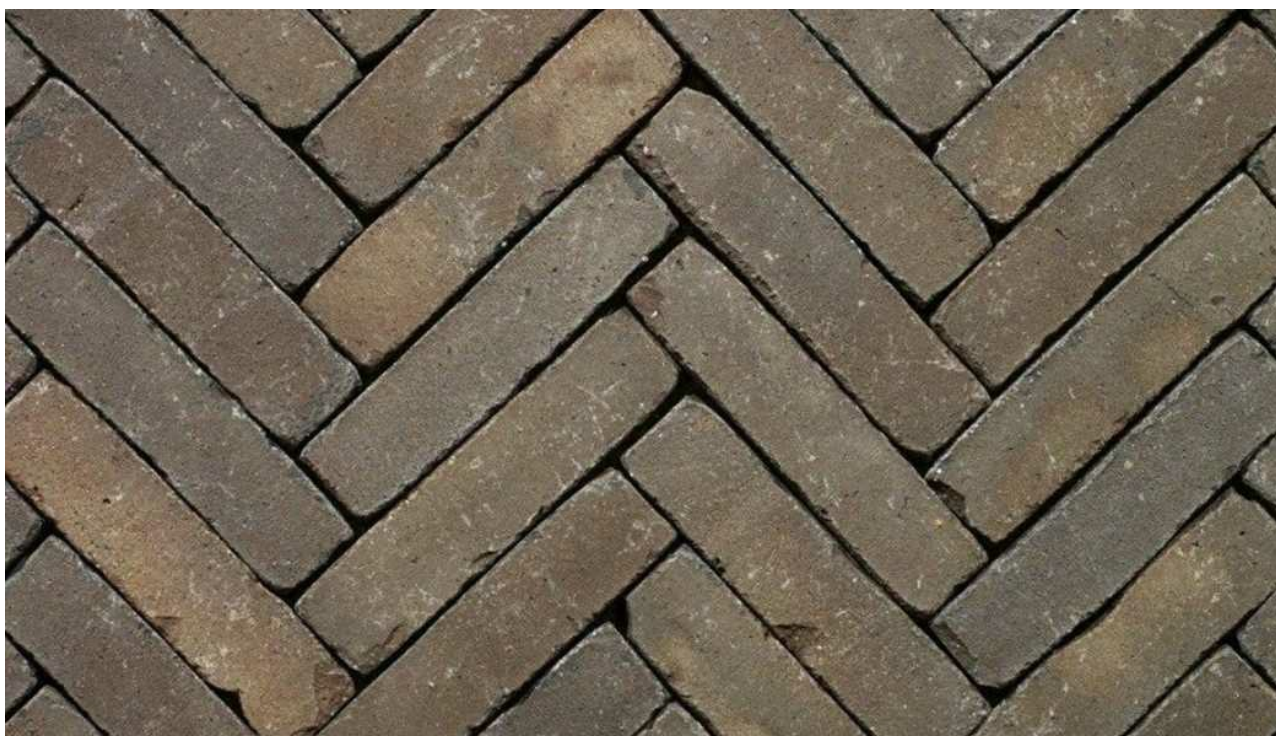

PK890

ArtikelNr.: PK890

Farbe: schwarz braun gerumpelt

Abmessung: 200x50x60 mm (LxBxH)

Bedarf: ca.98 Stück/qm

Paletteninhalt: 1040 Stück = 10,61 m²

auf Palette in Folie verpackt.

Klinker-Zentrale®
Schweiz AG

<https://www.klinker.ch/produkte/pflasterklinker/pk890/>

Wir sind für Sie da!

Mo - Do 07.30 - 16.30 Uhr, Fr 07.30 - 13.30 Uhr

Tel.: 0041-43 53 53 091