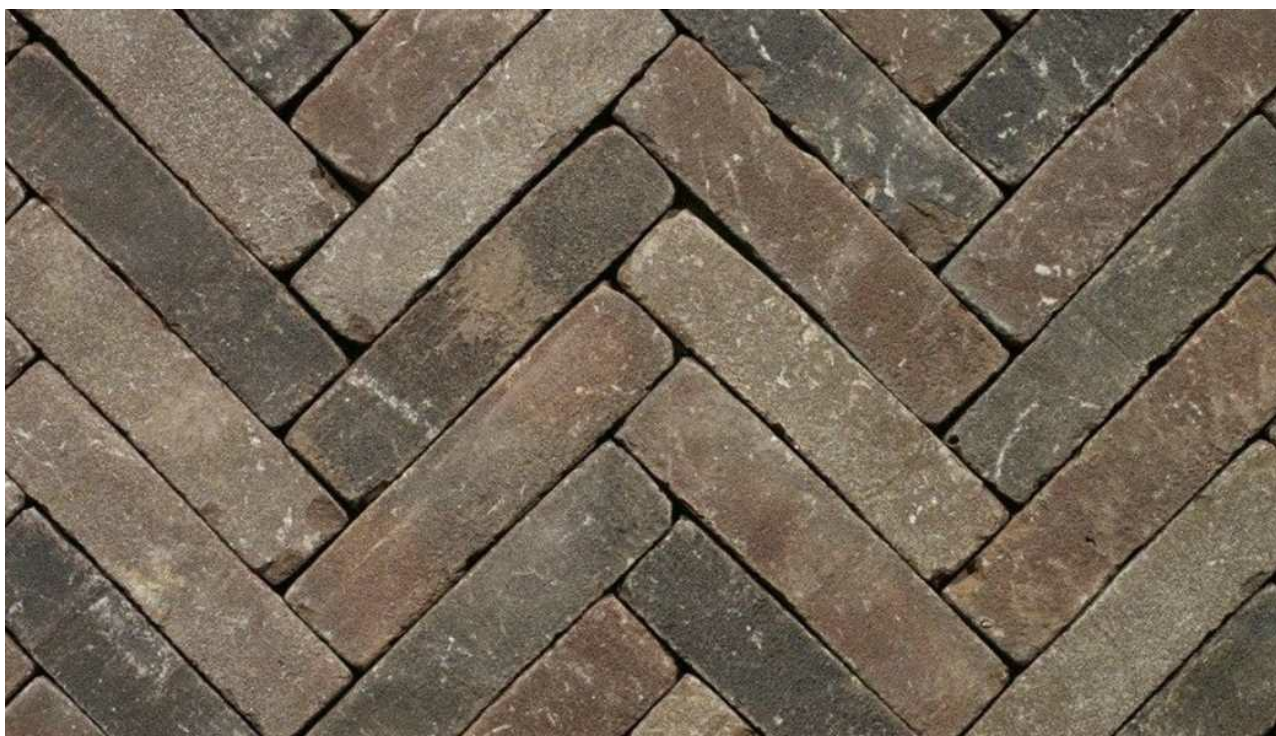

PK893

Artikelnr.: PK893

Farbe: dunkelbraun anthrazit gerumpelt

Abmessung: 200x50x60 mm (LxBxH)

Bedarf: ca.96 Stück/qm

Paletteninhalt: 1.040 Stück = 10,83 m²

auf Palette in Folie verpackt.

<https://www.klinker.de/produkte/pflasterklinker/pk893/>

Wir sind für Sie da!

Mo - Fr 08 - 18 Uhr, Sa 09 - 13 Uhr

Tel.: +49 2297 / 9 11 00