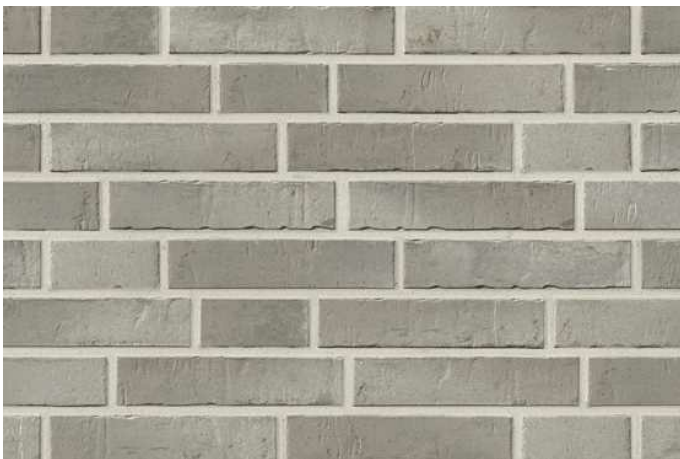

Fugenfarben

Beige-weiß