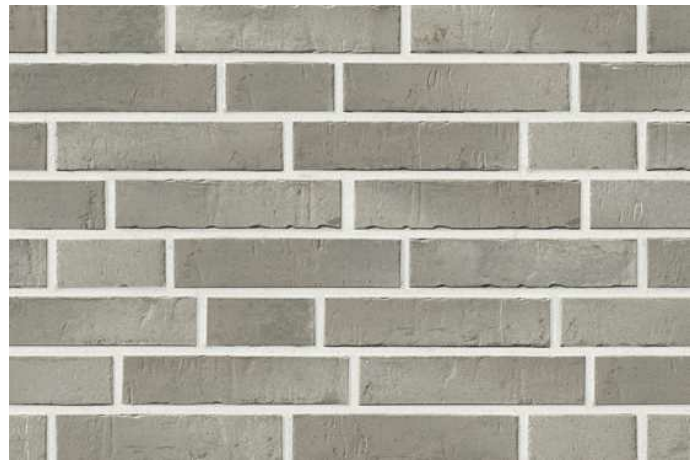

R1044

Klinkerriemchen

Farbe: grau

Format: DF 240x12x52 mm (LxBxH)

Bedarf: ca.64 Stück/qm

<https://www.klinker.de/produkte/klinkerriemchen/kontur27/r1044/>

Wir sind für Sie da!

Mo - Fr 08 - 18 Uhr, Sa 09 - 13 Uhr

Tel.: +49 2297 / 9 11 00

Fugenfarben

Beige-weiß

Dunkelgrau

Grau

Hellgrau

Mittelgrau

Weiß