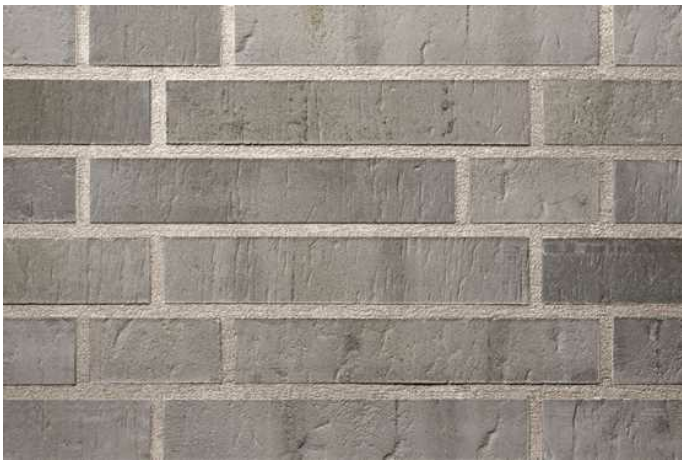

Wir sind für Sie da!

Mo - Do 07.30 - 16.30 Uhr, Fr 07.30 - 13.30 Uhr

Tel.: 0041-43 53 53 091

<https://www.klinker.ch/produkte/klinkerriemchen/exklusiv1-2023/r1321/>

Fugenfarben

anthrazit (1)

beige (1)

beige-weiss (2)

dunkelgrau (1)

grau (1)

hellgrau (1)

mittelgrau (1)

weiss