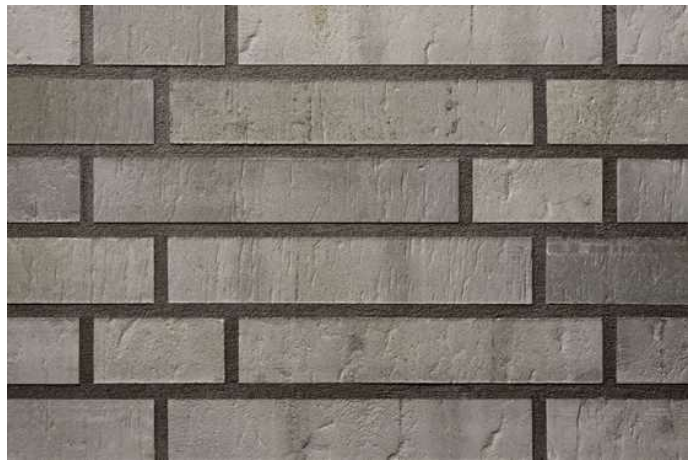

Wir sind für Sie da!

Mo - Do 07.30 - 16.30 Uhr, Fr 07.30 - 13.30 Uhr

Tel.: 0041-43 53 53 091

<https://www.klinker.ch/produkte/klinkerriemchen/exklusiv1-2023/r1321/>

Fugenfarben

anthrazit (1)

beige (1)

beige-weiss (2)

dunkelgrau (1)

grau (1)

hellgrau (1)

mittelgrau (1)

weiss