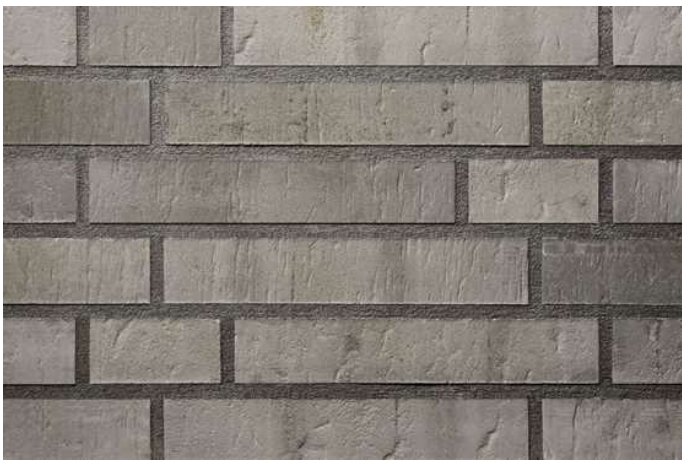

Wir sind für Sie da!

Mo - Do 07.30 - 16.30 Uhr, Fr 07.30 - 13.30 Uhr

Tel.: 0041-43 53 53 091

<https://www.klinker.ch/produkte/klinkerriemchen/exklusiv1-2023/r1321/>

Fugenfarben

anthrazit (1)

beige (1)

beige-weiss (2)

dunkelgrau (1)

grau (1)

hellgrau (1)

mittelgrau (1)

weiss