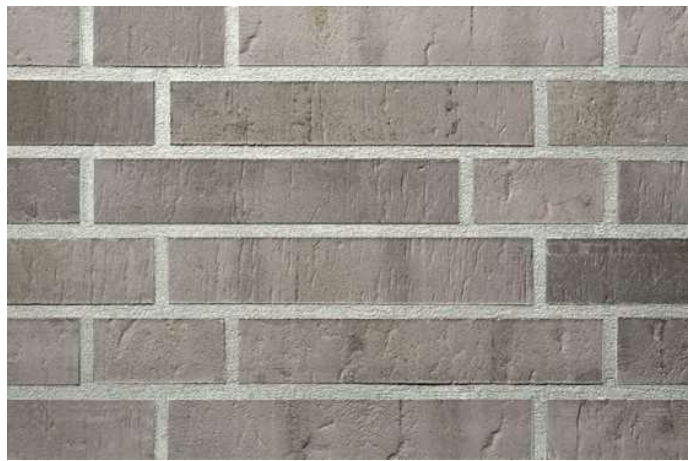

Wir sind für Sie da!

Mo - Do 07.30 - 16.30 Uhr, Fr 07.30 - 13.30 Uhr

Tel.: 0041-43 53 53 091

<https://www.klinker.ch/produkte/klinkerriemchen/exklusiv1-2023/r1321/>

Fugenfarben

anthrazit (1)

beige (1)

beige-weiss (2)

dunkelgrau (1)

grau (1)

hellgrau (1)

mittelgrau (1)

weiss