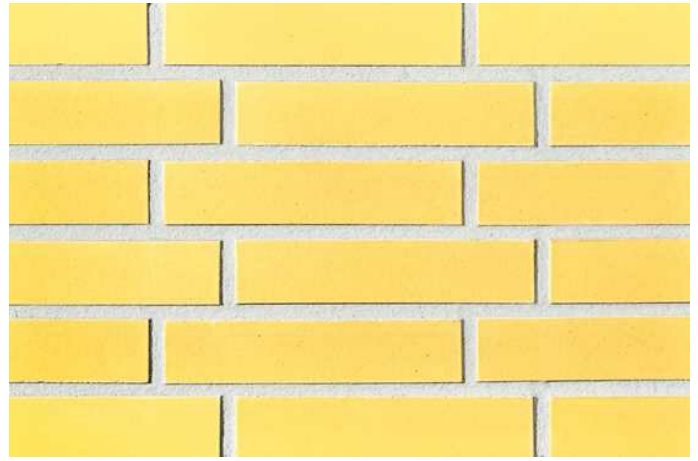

Wir sind für Sie da!

Mo - Fr 08 - 18 Uhr, Sa 09 - 13 Uhr

Tel.: +49 2297 / 9 11 00

Fugenfarben

R1343

Hellgrau

Mittelgrau

Weiß

Anthrazit

Beige-weiß

Dunkelgrau

Grau

Referenzen