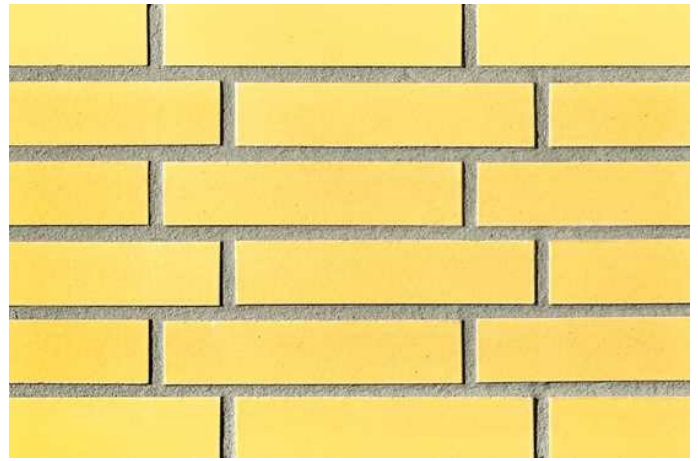

Wir sind für Sie da!

Mo - Fr 08 - 18 Uhr, Sa 09 - 13 Uhr

Tel.: +49 2297 / 9 11 00

Fugenfarben

R1343

Hellgrau

Mittelgrau

Weiß

Anthrazit

Beige-weiß

Dunkelgrau

Grau

Referenzen