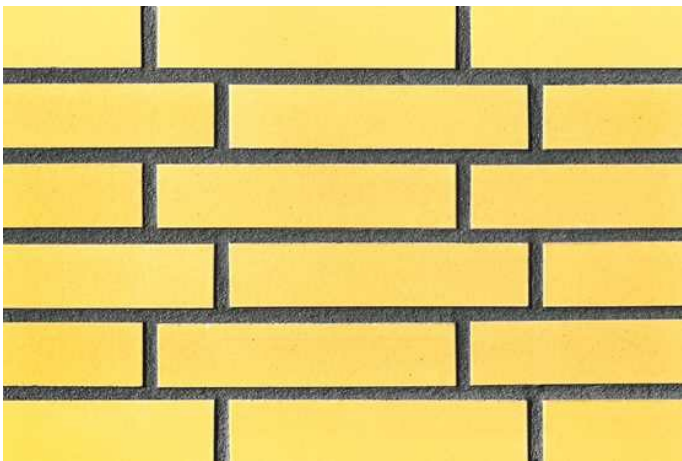

Wir sind für Sie da!

Mo - Fr 08 - 18 Uhr, Sa 09 - 13 Uhr

Tel.: +49 2297 / 9 11 00

Fugenfarben

R1343

Hellgrau

Mittelgrau

Weiß

Anthrazit

Beige-weiß

Dunkelgrau

Grau

Referenzen