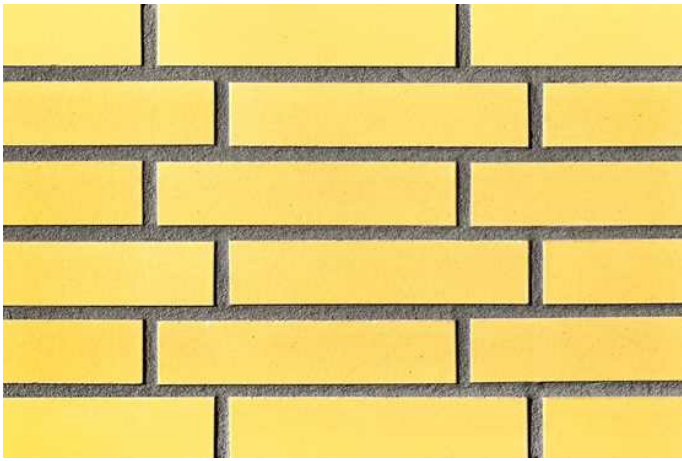

Wir sind für Sie da!

Mo - Fr 08 - 18 Uhr, Sa 09 - 13 Uhr

Tel.: +49 2297 / 9 11 00

Fugenfarben

R1343

Hellgrau

Mittelgrau

Weiß

Anthrazit

Beige-weiß

Dunkelgrau

Grau

Referenzen