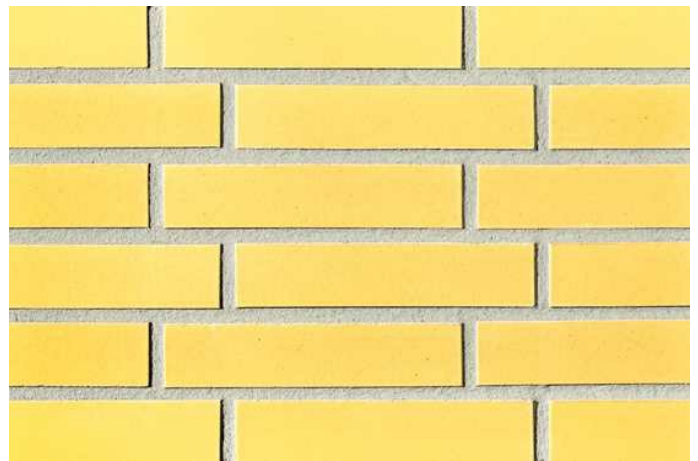

Wir sind für Sie da!

Mo - Fr 08 - 18 Uhr, Sa 09 - 13 Uhr

Tel.: +49 2297 / 9 11 00

Fugenfarben

R1343

Hellgrau

Mittelgrau

Weiß

Anthrazit

Beige-weiß

Dunkelgrau

Grau

Referenzen