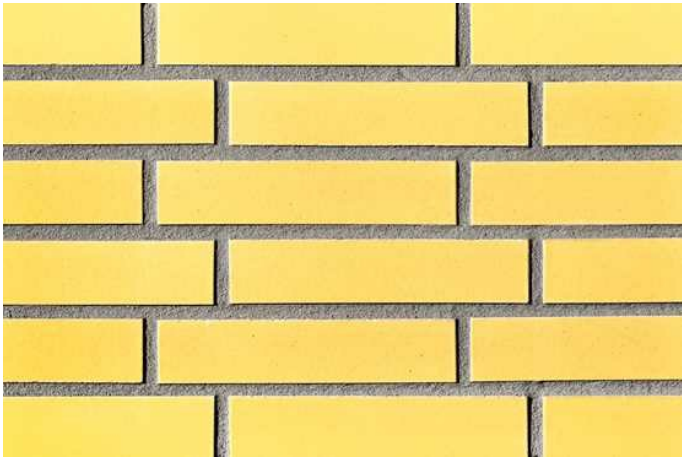

Wir sind für Sie da!

Mo - Fr 08 - 18 Uhr, Sa 09 - 13 Uhr

Tel.: +49 2297 / 9 11 00

Fugenfarben

R1343

Hellgrau

Mittelgrau

Weiß

Anthrazit

Beige-weiß

Dunkelgrau

Grau

Referenzen