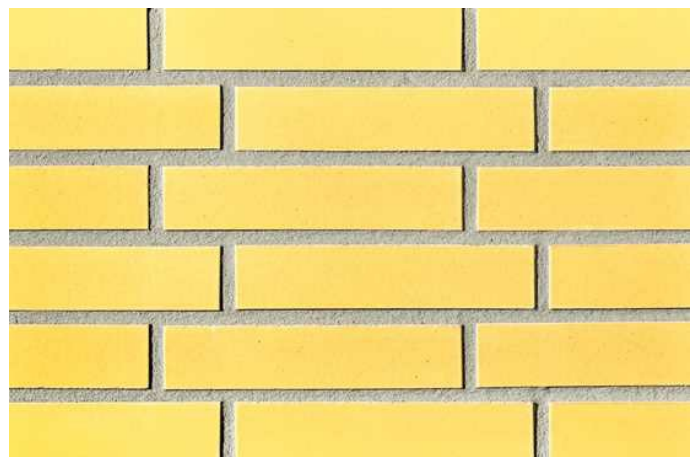

Wir sind für Sie da!

Mo - Fr 08 - 18 Uhr, Sa 09 - 13 Uhr

Tel.: +49 2297 / 9 11 00

Fugenfarben

R1343

Hellgrau

Mittelgrau

Weiß

Anthrazit

Beige-weiß

Dunkelgrau

Grau

Referenzen