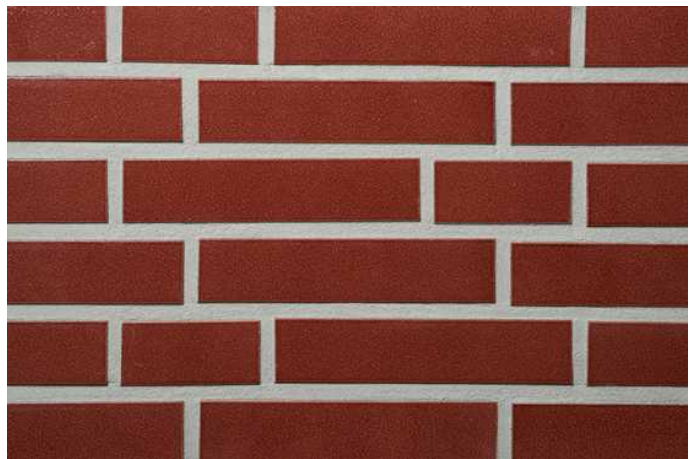

R1351

Farbe: uni rot-braun, glasiert
In folgenden Formaten erhältlich:

NF | 240x14x71 | 48 Stk./m²
DF | 240x14x52 | 64 Stk./m²
LDF | 290x14x52 | 53 Stk./m²

Mindestbestellmenge 1.000m²

<https://www.klinker.ch/produkte/klinkerriemchen/exklusiv3-2022-glossy/r1351/>

Grau

Hellgrau

Mittelgrau

Weiß

Referenzen