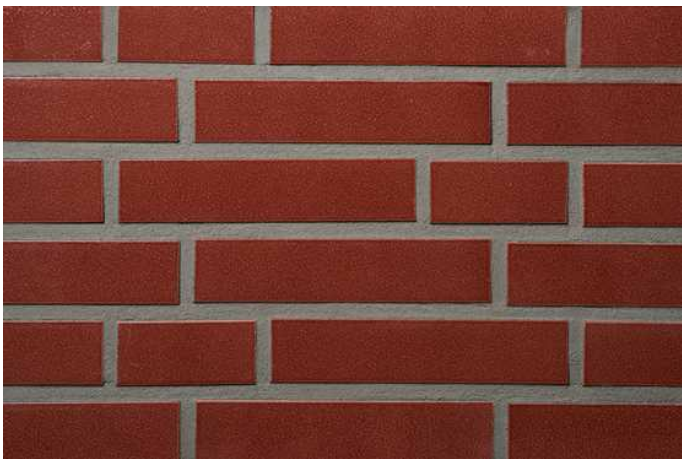

R1351

Farbe: uni rot-braun, glasiert
In folgenden Formaten erhältlich:

NF | 240x14x71 | 48 Stk./m²
DF | 240x14x52 | 64 Stk./m²
LDF | 290x14x52 | 53 Stk./m²

Mindestbestellmenge 1.000m²

<https://www.klinker.ch/produkte/klinkerriemchen/exklusiv3-2022-glossy/r1351/>

Grau

Hellgrau

Mittelgrau

Weiß

Referenzen