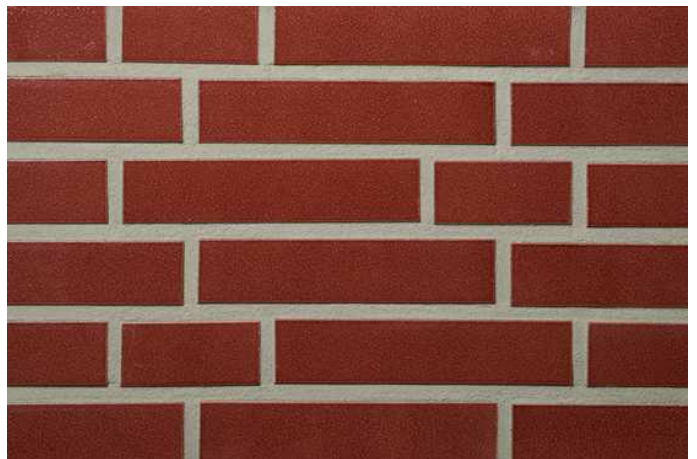

R1351

Farbe: uni rot-braun, glasiert
In folgenden Formaten erhältlich:

NF | 240x14x71 | 48 Stk./m²
DF | 240x14x52 | 64 Stk./m²
LDF | 290x14x52 | 53 Stk./m²

Mindestbestellmenge 1.000m²

<https://www.klinker.ch/produkte/klinkerriemchen/exklusiv3-2022-glossy/r1351/>

Grau

Hellgrau

Mittelgrau

Weiß

Referenzen