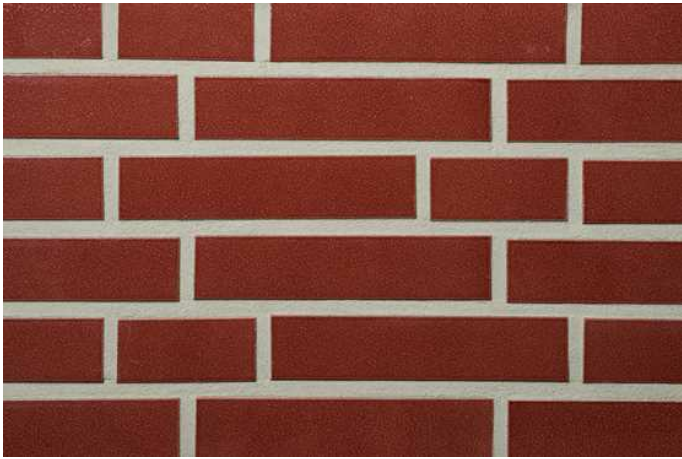

Beige-weiß