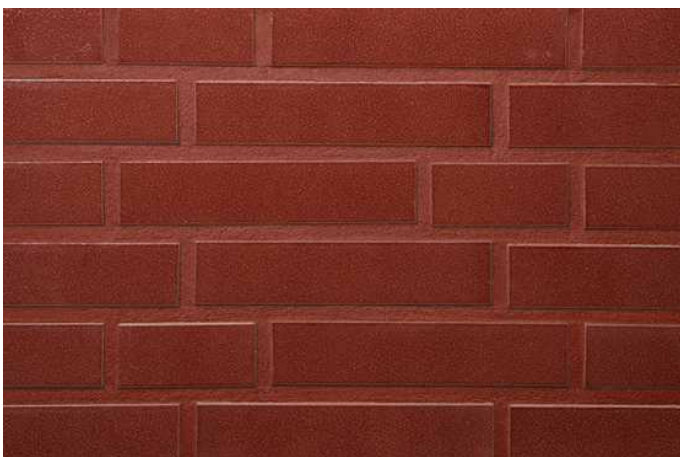

Fugenfarben

R1351