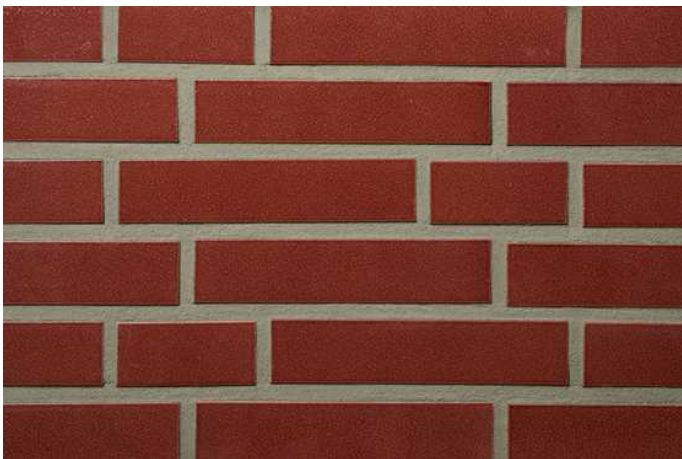

R1351

Farbe: uni rot-braun, glasiert
In folgenden Formaten erhältlich:

NF | 240x14x71 | 48 Stk./m²
DF | 240x14x52 | 64 Stk./m²
LDF | 290x14x52 | 53 Stk./m²

Mindestbestellmenge 1.000m²

<https://www.klinker.ch/produkte/klinkerriemchen/exklusiv3-2022-glossy/r1351/>

Grau

Hellgrau

Mittelgrau

Weiß

Referenzen