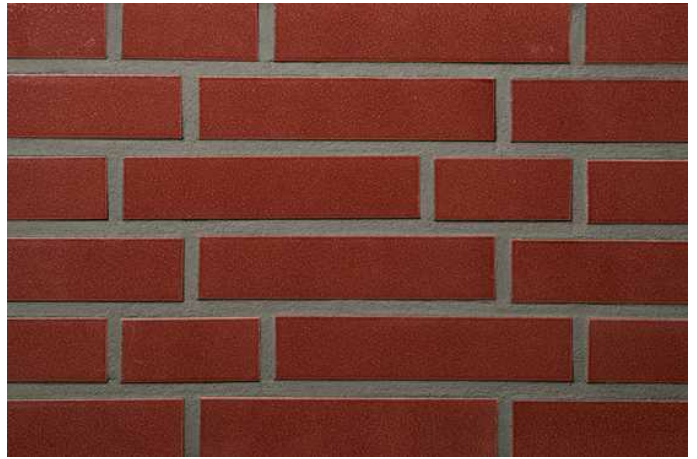

Dunkelgrau