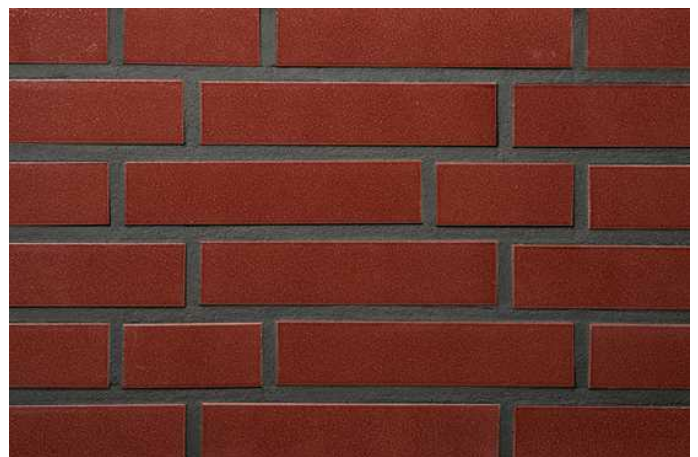

R1351

Farbe: uni rot-braun, glasiert
In folgenden Formaten erhältlich:

NF | 240x14x71 | 48 Stk./m²
DF | 240x14x52 | 64 Stk./m²
LDF | 290x14x52 | 53 Stk./m²

Mindestbestellmenge 1.000m²

<https://www.klinker.ch/produkte/klinkerriemchen/exklusiv3-2022-glossy/r1351/>

Wir sind für Sie da!

Mo - Do 07.30 - 16.30 Uhr, Fr 07.30 - 13.30 Uhr

Tel.: 0041-43 53 53 091

Fugenfarben

Anthrazit