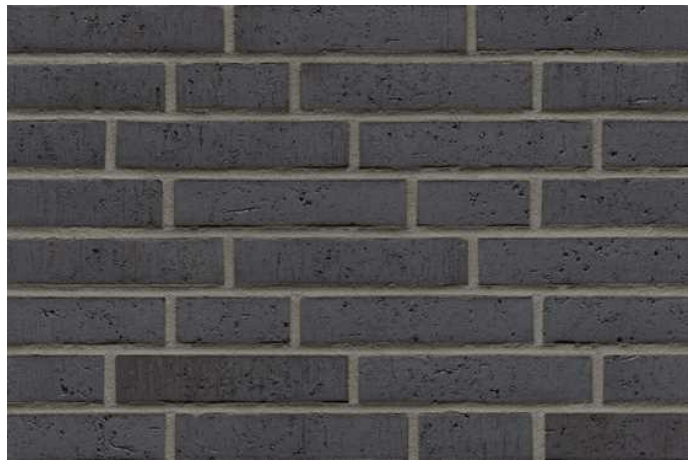

R777

Klinkerriemchen

Farbe: blau anthrazit nuanciert

Format: NF 240x14x71 mm (LxBxH)

Bedarf: ca. 48 Stück/qm

auch im Format DF 240x14x52mm verfügbar

Bedarf: ca. 64 Stück/qm

<https://www.klinker.de/produkte/klinkerriemchen/strangpress41/r777/>

Klinker-Zentrale®

Wir sind für Sie da!

Mo - Fr 08 - 18 Uhr, Sa 09 - 13 Uhr

Tel.: +49 2297 / 9 11 00

Fugenfarben

Anthrazit

Beige-weiß

Dunkelgrau

Grau

Hellgrau

Mittelgrau

Weiß