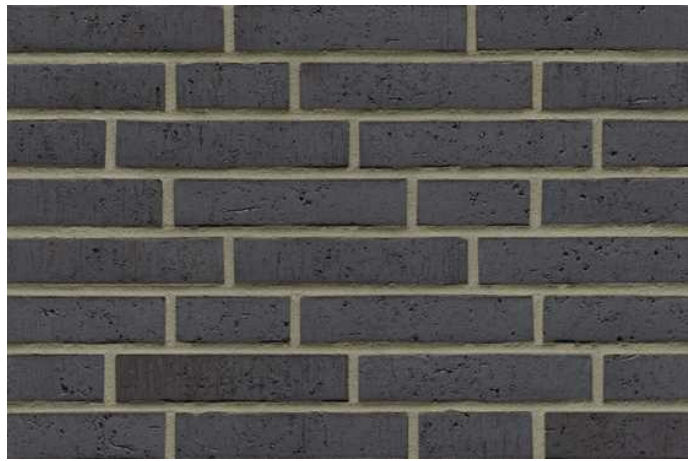

R777

Klinkerriemchen

Farbe: blau anthrazit nuanciert

Format: NF 240x14x71 mm (LxBxH)

Bedarf: ca. 48 Stück/qm

auch im Format DF 240x14x52mm verfügbar

Bedarf: ca. 64 Stück/qm

<https://www.klinker.de/produkte/klinkerriemchen/strangpress41/r777/>

Klinker-Zentrale®

Wir sind für Sie da!

Mo - Fr 08 - 18 Uhr, Sa 09 - 13 Uhr

Tel.: +49 2297 / 9 11 00

Fugenfarben

Anthrazit

Beige-weiß

Dunkelgrau

Grau

Hellgrau

Mittelgrau

Weiß