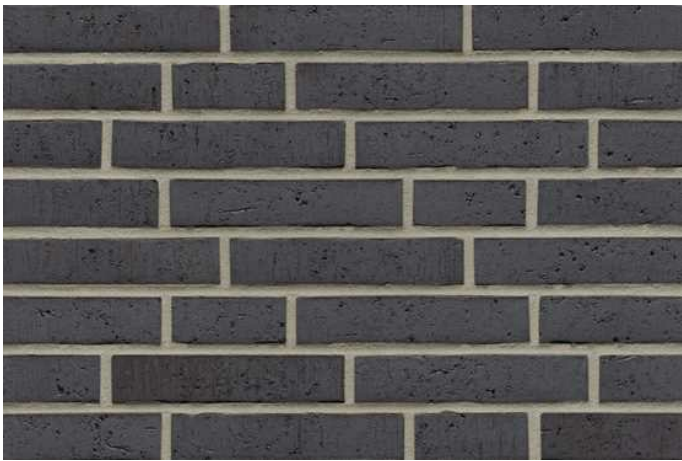

R777

Klinkerriemchen

Farbe: blau anthrazit nuanciert

Format: NF 240x14x71 mm (LxBxH)

Bedarf: ca. 48 Stück/qm

auch im Format DF 240x14x52mm verfügbar

Bedarf: ca. 64 Stück/qm

<https://www.klinker.de/produkte/klinkerriemchen/strangpress41/r777/>

Klinker-Zentrale®

Wir sind für Sie da!

Mo - Fr 08 - 18 Uhr, Sa 09 - 13 Uhr

Tel.: +49 2297 / 9 11 00

Fugenfarben

Anthrazit

Beige-weiß

Dunkelgrau

Grau

Hellgrau

Mittelgrau

Weiß