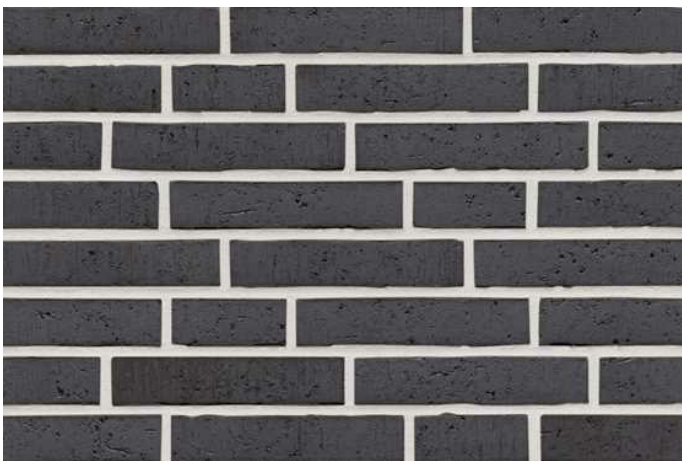

R777

Klinkerriemchen

Farbe: blau anthrazit nuanciert

Format: NF 240x14x71 mm (LxBxH)

Bedarf: ca. 48 Stück/qm

auch im Format DF 240x14x52mm verfügbar

Bedarf: ca. 64 Stück/qm

<https://www.klinker.de/produkte/klinkerriemchen/strangpress41/r777/>

Klinker-Zentrale®

Wir sind für Sie da!

Mo - Fr 08 - 18 Uhr, Sa 09 - 13 Uhr

Tel.: +49 2297 / 9 11 00

Fugenfarben

Anthrazit

Beige-weiß

Dunkelgrau

Grau

Hellgrau

Mittelgrau

Weiß