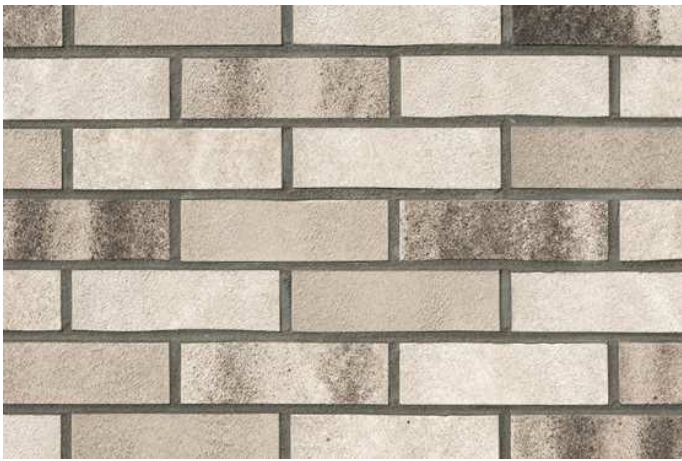

R861

Klinkerriemchen

Farbe: grau

Format: NF 240x14x71mm

Bedarf: ca.48 Stück/qm

<https://www.klinker.de/produkte/klinkerriemchen/strangpress43/r861/>

Wir sind für Sie da!

Mo - Fr 08 - 18 Uhr, Sa 09 - 13 Uhr

Tel.: +49 2297 / 9 11 00

Fugenfarben

Anthrazit

Beige-weiß

Dunkelgrau

Grau

Hellgrau

Mittelgrau