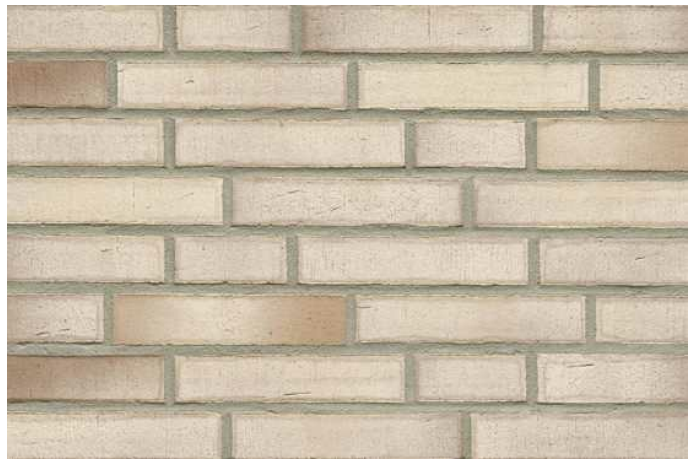

R941

Klinkerriemchen

Farbe: creme grau

Format: NF 240x14x71 mm (LxBxH)

Bedarf: ca. 48 Stück/qm

auch im Format DF 240x14x52mm verfügbar

Bedarf: ca. 64 Stück/qm

<https://www.klinker.de/produkte/klinkerriemchen/strangpress39/r941/>

Klinker-Zentrale®

Wir sind für Sie da!

Mo - Fr 08 - 18 Uhr, Sa 09 - 13 Uhr

Tel.: +49 2297 / 9 11 00

Fugenfarben

Anthrazit

Beige-weiß

Dunkelgrau

Grau

Hellgrau

Mittelgrau

Weiß

Referenzen