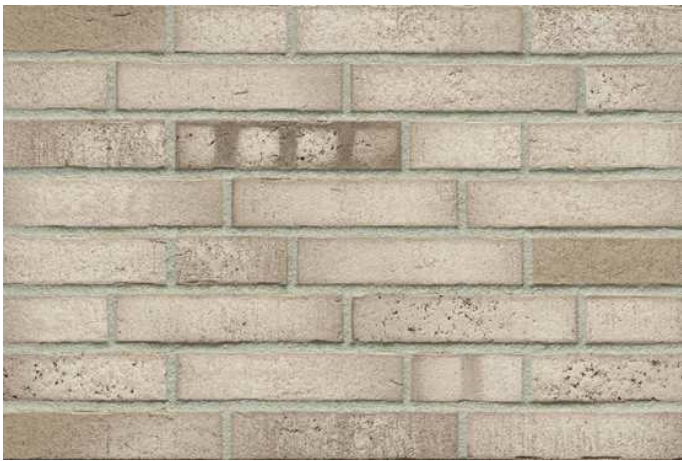

R943

Klinkerriemchen

Farbe: beige-braun nuanciert

Format: NF 240x14x71 mm (LxBxH)

Bedarf: ca. 48 Stück/qm

auch im Format DF 240x14x52mm verfügbar

Bedarf: ca. 64 Stück/qm

<https://www.klinker.ch/produkte/klinkerriemchen/strangpress41/r943/>

Hellgrau

Mittelgrau

Weiß

Referenzen