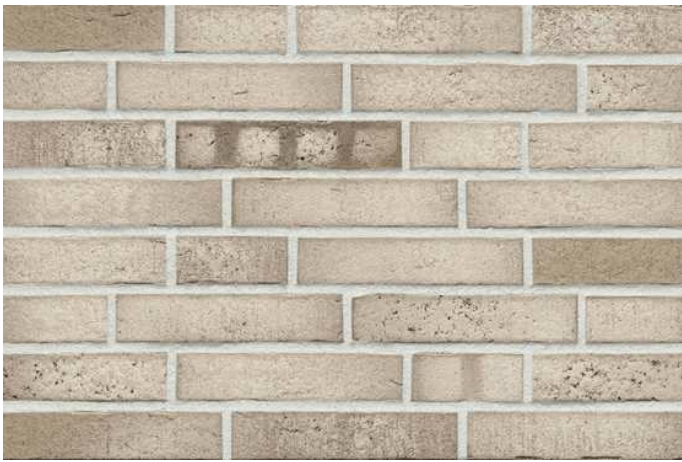

R943

Klinkerriemchen

Farbe: beige-braun nuanciert

Format: NF 240x14x71 mm (LxBxH)

Bedarf: ca. 48 Stück/qm

auch im Format DF 240x14x52mm verfügbar

Bedarf: ca. 64 Stück/qm

<https://www.klinker.ch/produkte/klinkerriemchen/strangpress41/r943/>

Hellgrau

Mittelgrau

Weiß

Referenzen