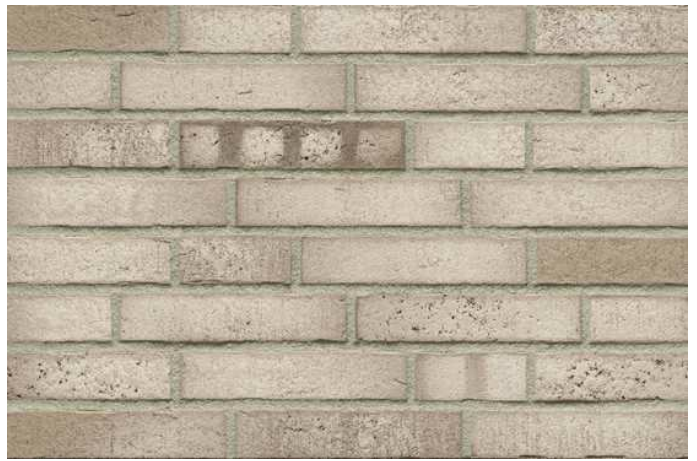

R943

Klinkerriemchen

Farbe: beige-braun nuanciert

Format: NF 240x14x71 mm (LxBxH)

Bedarf: ca. 48 Stück/qm

auch im Format DF 240x14x52mm verfügbar

Bedarf: ca. 64 Stück/qm

<https://www.klinker.ch/produkte/klinkerriemchen/strangpress41/r943/>

Wir sind für Sie da!

Mo - Do 07.30 - 16.30 Uhr, Fr 07.30 - 13.30 Uhr

Tel.: 0041-43 53 53 091

Fugenfarben

Anthrazit

Beige-weiß

Dunkelgrau

Grau

Hellgrau

Mittelgrau

Weiß

Referenzen