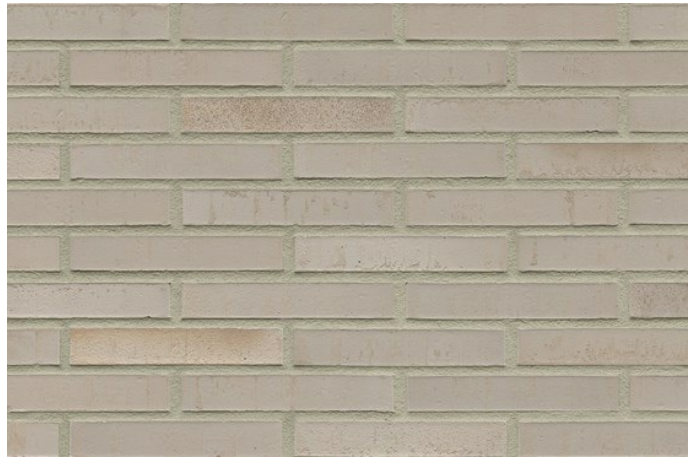

K1258R

Artikel Nr.: K1258R

Farbe: grau beige

In folgenden Formaten erhältlich:

NF | 240x14x71 | 48 Stk./m²

DF | 240x14x52 | 64 Stk./m²

LDF | 290x14x52 | 53 Stk./m²

<https://www.klinker.de/produkte/klinkerriemchen/strangpress23-architektur19/k1258r/>

Klinker-Zentrale®

Wir sind für Sie da!

Mo - Fr 08 - 18 Uhr, Sa 09 - 13 Uhr

Tel.: +49 2297 / 9 11 00

Fugenfarben

Anthrazit

Beige-weiß

Dunkelgrau

Grau

Hellgrau

Mittelgrau

Weiß