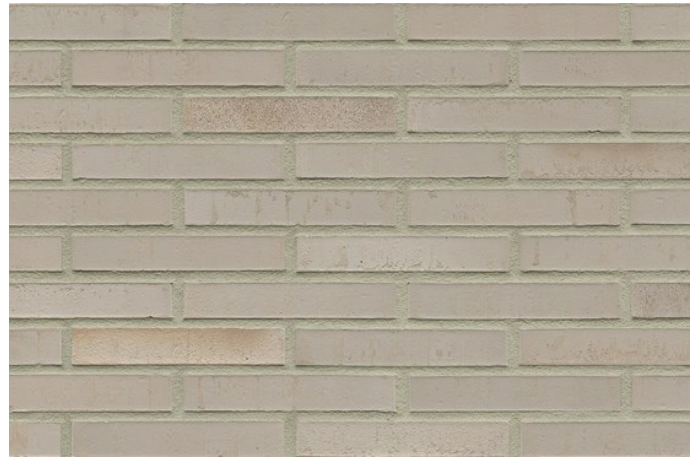

K1258R

Artikel Nr.: K1258R

Farbe: grau beige

In folgenden Formaten erhältlich:

NF | 240x14x71 | 48 Stk./m²

DF | 240x14x52 | 64 Stk./m²

LDF | 290x14x52 | 53 Stk./m²

<https://www.klinker.ch/produkte/klinkerriemchen/strangpress23-architektur19/k1258r/>

Wir sind für Sie da!

Mo - Do 07.30 - 16.30 Uhr, Fr 07.30 - 13.30 Uhr

Tel.: 0041-43 53 53 091

Fugenfarben

Anthrazit

Beige-weiß

Dunkelgrau

Grau

Hellgrau

Mittelgrau

Weiß