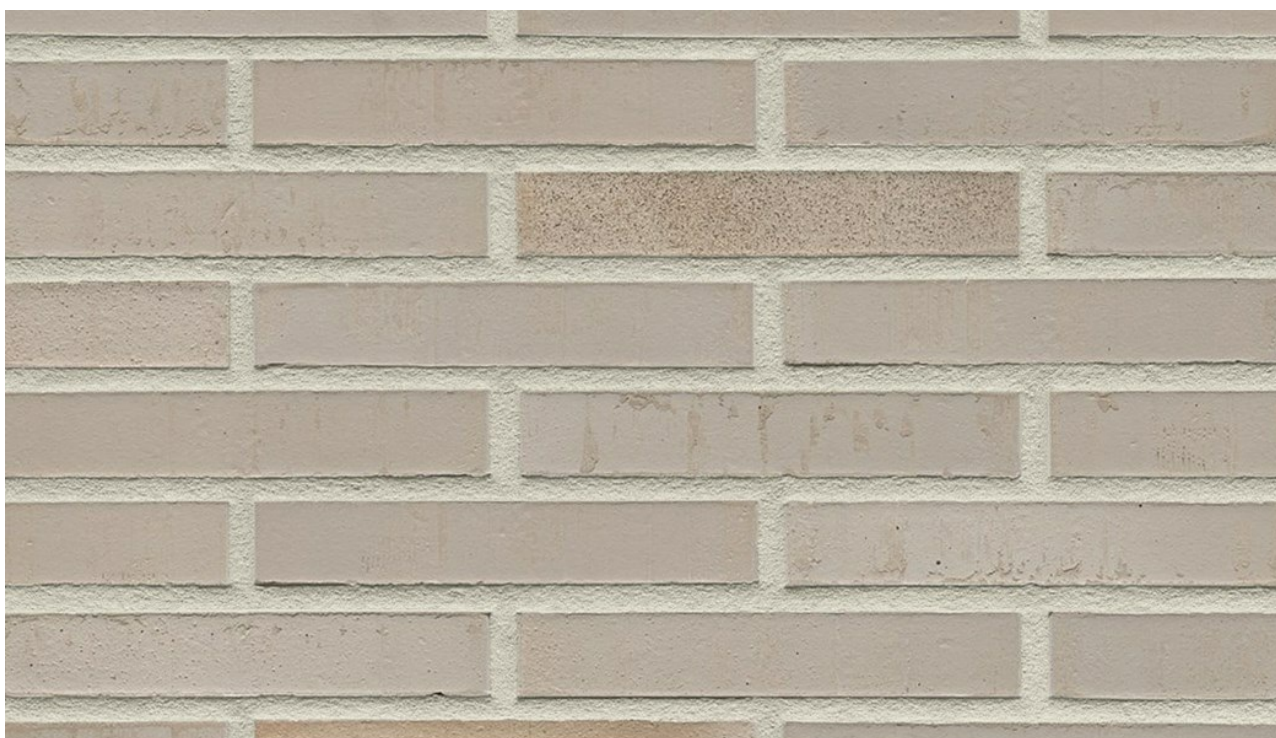

K1258R

Artikel Nr.: K1258R

Farbe: grau beige

In folgenden Formaten erhältlich:

NF | 240x14x71 | 48 Stk./m²

DF | 240x14x52 | 64 Stk./m²

LDF | 290x14x52 | 53 Stk./m²

<https://www.klinker.ch/produkte/klinkerriemchen/strangpress23-architektur19/k1258r/>

Wir sind für Sie da!

Mo - Do 07.30 - 16.30 Uhr, Fr 07.30 - 13.30 Uhr

Tel.: 0041-43 53 53 091