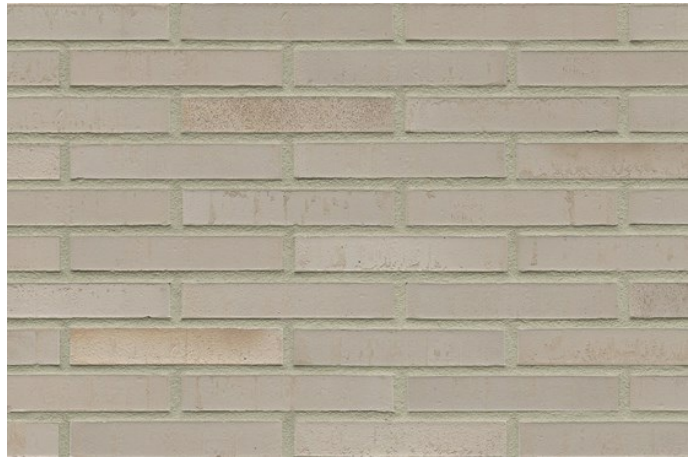

# K1258R

---

Artikel Nr.: K1258R

Farbe: grau beige

In folgenden Formaten erhältlich:

NF | 240x14x71 | 48 Stk./m<sup>2</sup>

DF | 240x14x52 | 64 Stk./m<sup>2</sup>

LDF | 290x14x52 | 53 Stk./m<sup>2</sup>

## Fugenfarben

---

Anthrazit

Beige-weiß

Dunkelgrau

Grau

Hellgrau

Mittelgrau

Weiß