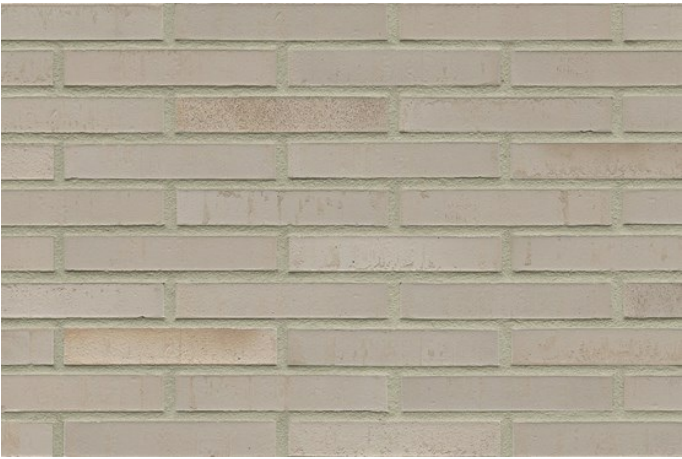

# K1258R

---

Artikel Nr.: K1258R

Farbe: grau beige

In folgenden Formaten erhältlich:

NF | 240x14x71 | 48 Stk./m<sup>2</sup>

DF | 240x14x52 | 64 Stk./m<sup>2</sup>

LDF | 290x14x52 | 53 Stk./m<sup>2</sup>

## Fugenfarben

---

Anthrazit

Beige-weiß

Dunkelgrau

Grau

Hellgrau

Mittelgrau

Weiß