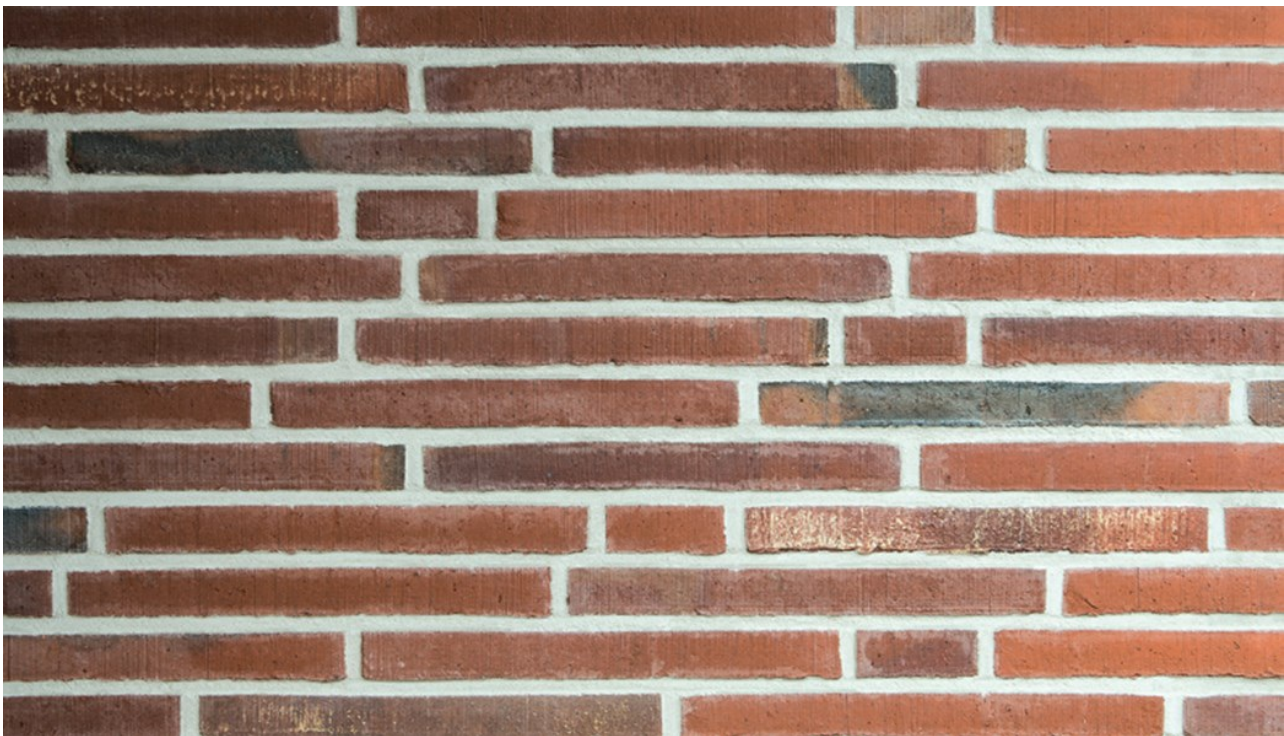

K1434R

Artikel Nr.: K1434R

Format: LF 400 x 20 x 40 mm

Bedarf: ca. 49 Stück/qm

<https://www.klinker.de/produkte/klinkerriemchen/wasserstrich47/k1434r/>

Wir sind für Sie da!

Mo - Fr 08 - 18 Uhr, Sa 09 - 13 Uhr

Tel.: +49 2297 / 9 11 00