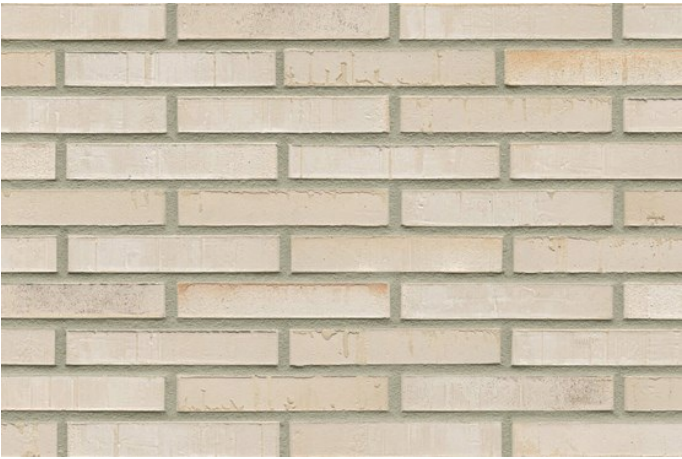

K185R

Artikel Nr.: K185R

Farbe: grau beige

In folgenden Formaten erhältlich:

NF | 240x14x71 | 48 Stk./m²

DF | 240x14x52 | 64 Stk./m²

LDF | 290x14x52 | 53 Stk./m²

<https://www.klinker.de/produkte/klinkerriemchen/strangpress23-architektur19/k185r/>

Klinker-Zentrale[®]

Wir sind für Sie da!

Mo - Fr 08 - 18 Uhr, Sa 09 - 13 Uhr

Tel.: +49 2297 / 9 11 00

Fugenfarben

Anthrazit

Beige-weiß

Dunkelgrau

Grau

Hellgrau

Mittelgrau

Weiß

Referenzen