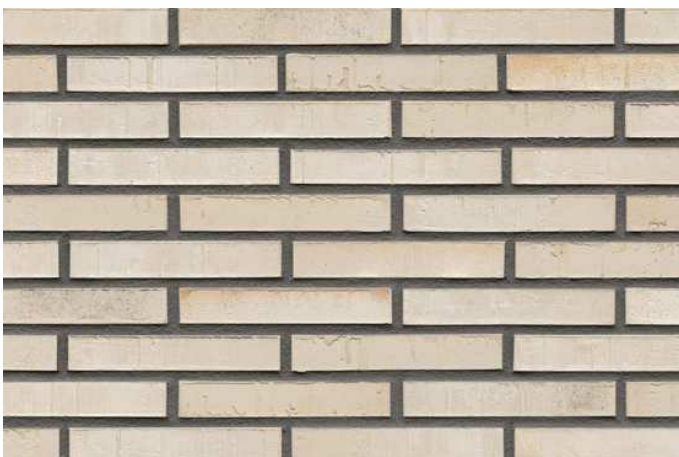

K185R

Artikel Nr.: K185R

Farbe: grau beige

In folgenden Formaten erhältlich:

NF | 240x14x71 | 48 Stk./m²

DF | 240x14x52 | 64 Stk./m²

LDF | 290x14x52 | 53 Stk./m²

<https://www.klinker.de/produkte/klinkerriemchen/strangpress23-architektur19/k185r/>

Klinker-Zentrale®

Wir sind für Sie da!

Mo - Fr 08 - 18 Uhr, Sa 09 - 13 Uhr

Tel.: +49 2297 / 9 11 00

Fugenfarben

Anthrazit

Beige-weiß

Dunkelgrau

Grau

Hellgrau

Mittelgrau

Weiß

Referenzen