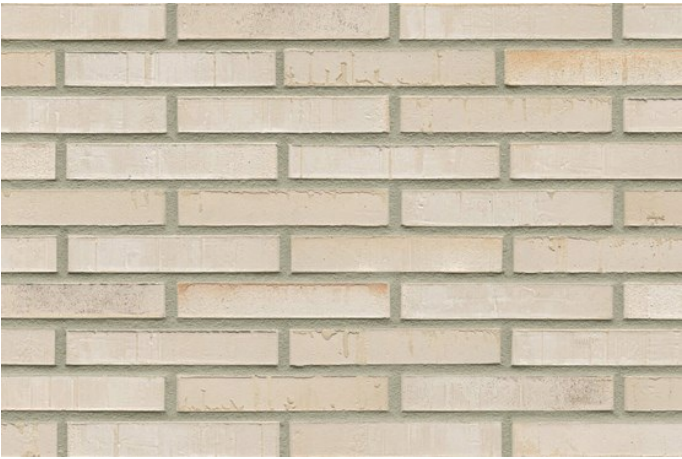

K185R

Artikel Nr.: K185R

Farbe: grau beige

In folgenden Formaten erhältlich:

NF | 240x14x71 | 48 Stk./m²

DF | 240x14x52 | 64 Stk./m²

LDF | 290x14x52 | 53 Stk./m²

<https://www.klinker.de/produkte/klinkerriemchen/strangpress23-architektur19/k185r/>

Klinker-Zentrale®

Wir sind für Sie da!

Mo - Fr 08 - 18 Uhr, Sa 09 - 13 Uhr

Tel.: +49 2297 / 9 11 00

Fugenfarben

Anthrazit

Beige-weiß

Dunkelgrau

Grau

Hellgrau

Mittelgrau

Weiß

Referenzen