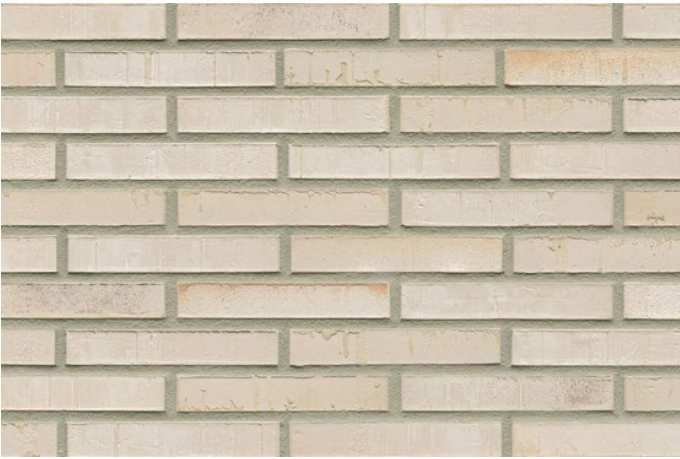

# K185R

---

Artikel Nr.: K185R

Farbe: grau beige

In folgenden Formaten erhältlich:

NF | 240x14x71 | 48 Stk./m<sup>2</sup>

DF | 240x14x52 | 64 Stk./m<sup>2</sup>

LDF | 290x14x52 | 53 Stk./m<sup>2</sup>

## Fugenfarben

---

Anthrazit

Beige-weiß

Dunkelgrau

Grau

Hellgrau

Mittelgrau

Weiß