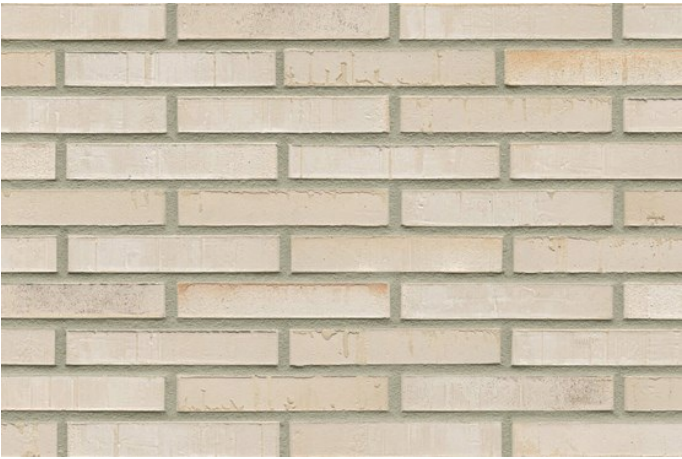

K185R

Artikel Nr.: K185R

Farbe: grau beige

In folgenden Formaten erhältlich:

NF | 240x14x71 | 48 Stk./m²

DF | 240x14x52 | 64 Stk./m²

LDF | 290x14x52 | 53 Stk./m²

<https://www.klinker.de/produkte/klinkerriemchen/strangpress23-architektur19/k185r/>

Wir sind für Sie da!

Mo - Fr 08 - 18 Uhr, Sa 09 - 13 Uhr

Tel.: +49 2297 / 9 11 00

Fugenfarben

Anthrazit

Beige-weiß

Dunkelgrau

Grau

Hellgrau

Mittelgrau

Weiß

Referenzen