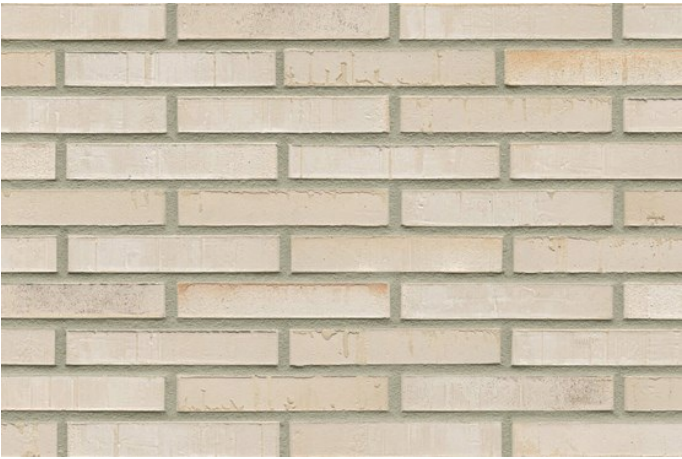

K185R

Artikel Nr.: K185R

Farbe: grau beige

In folgenden Formaten erhältlich:

NF | 240x14x71 | 48 Stk./m²

DF | 240x14x52 | 64 Stk./m²

LDF | 290x14x52 | 53 Stk./m²

<https://www.klinker.ch/produkte/klinkerriemchen/strangpress23-architektur19/k185r/>

Wir sind für Sie da!

Mo - Do 07.30 - 16.30 Uhr, Fr 07.30 - 13.30 Uhr

Tel.: 0041-43 53 53 091

Fugenfarben

Anthrazit

Beige-weiß

Dunkelgrau

Grau

Hellgrau

Mittelgrau

Weiß

Referenzen