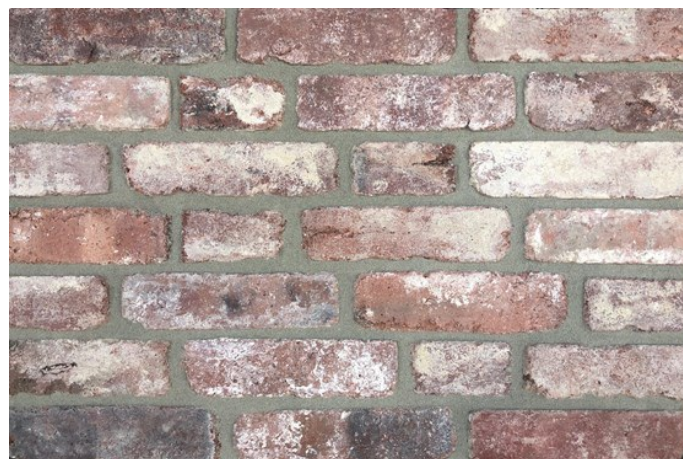

K398R

Artikel Nr.: K398R

Farbe: rot bunt

Format: ca.250x20x65mm

Bedarf: ca.50 Stück/qm

<https://www.klinker.ch/produkte/klinkerriemchen/historika61/k398r/>

Wir sind für Sie da!

Mo - Do 07.30 - 16.30 Uhr, Fr 07.30 - 13.30 Uhr

Tel.: 0041-43 53 53 091

Fugenfarben

Grau