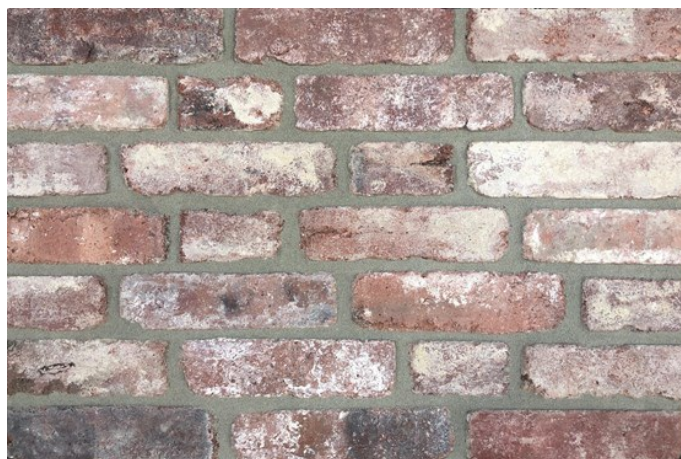

K398R

Artikel Nr.: K398R

Farbe: rot bunt

Format: ca.250x20x65mm

Bedarf: ca.50 Stück/qm

<https://www.klinker.de/produkte/klinkerriemchen/historika61/k398r/>

Klinker-Zentrale®

Wir sind für Sie da!

Mo - Fr 08 - 18 Uhr, Sa 09 - 13 Uhr

Tel.: +49 2297 / 9 11 00

Fugenfarben

Grau