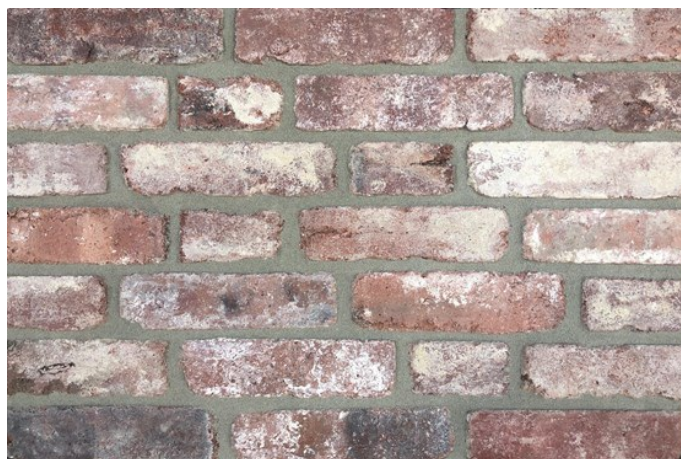

K398R

Artikel Nr.: K398R

Farbe: rot bunt

Format: ca.250x20x65mm

Bedarf: ca.50 Stück/qm

<https://www.klinker.ch/produkte/klinkerriemchen/historika61/k398r/>

Wir sind für Sie da!

Mo - Do 07.30 - 16.30 Uhr, Fr 07.30 - 13.30 Uhr

Tel.: 0041-43 53 53 091

Fugenfarben

Grau