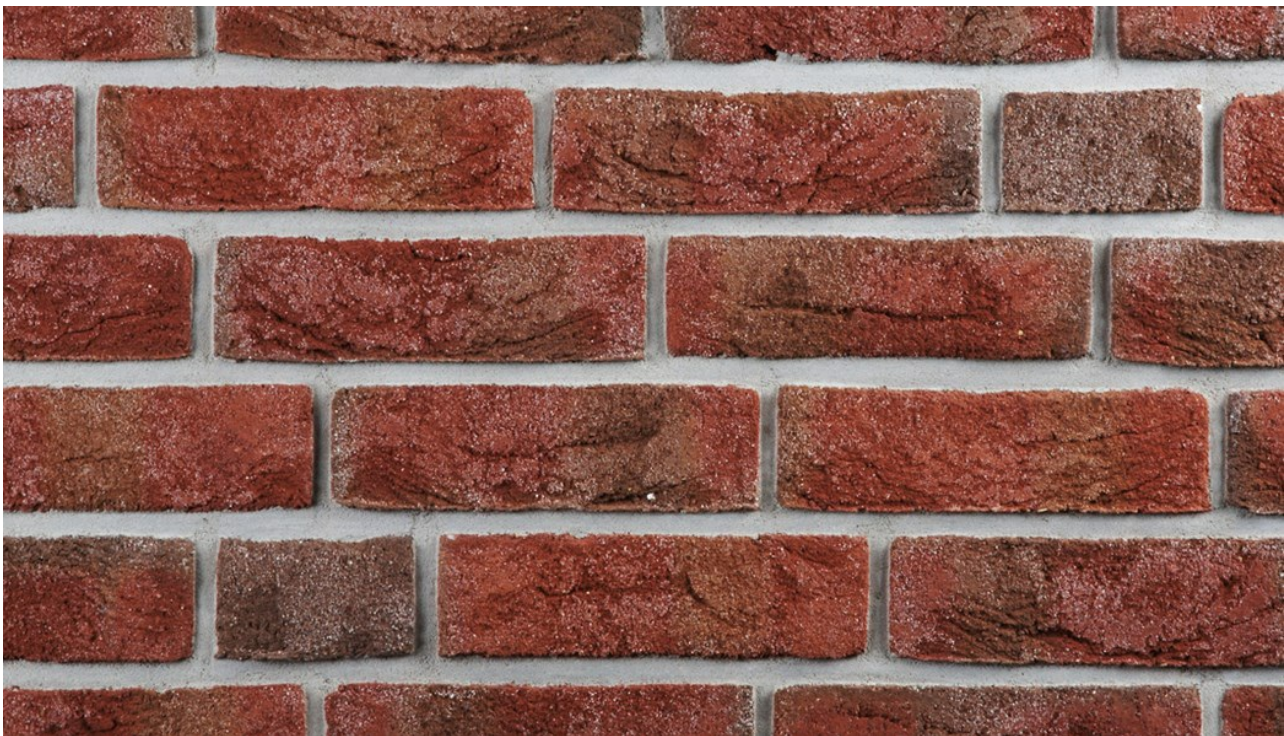

K477R

Artikel Nr.: K477R

Farbe: rot

Format: NF 240x20x71mm

Bedarf: ca.48 Stück/qm

<https://www.klinker.de/produkte/klinkerriemchen/friesland87/k477r/>

Wir sind für Sie da!

Mo - Fr 08 - 18 Uhr, Sa 09 - 13 Uhr

Tel.: +49 2297 / 9 11 00