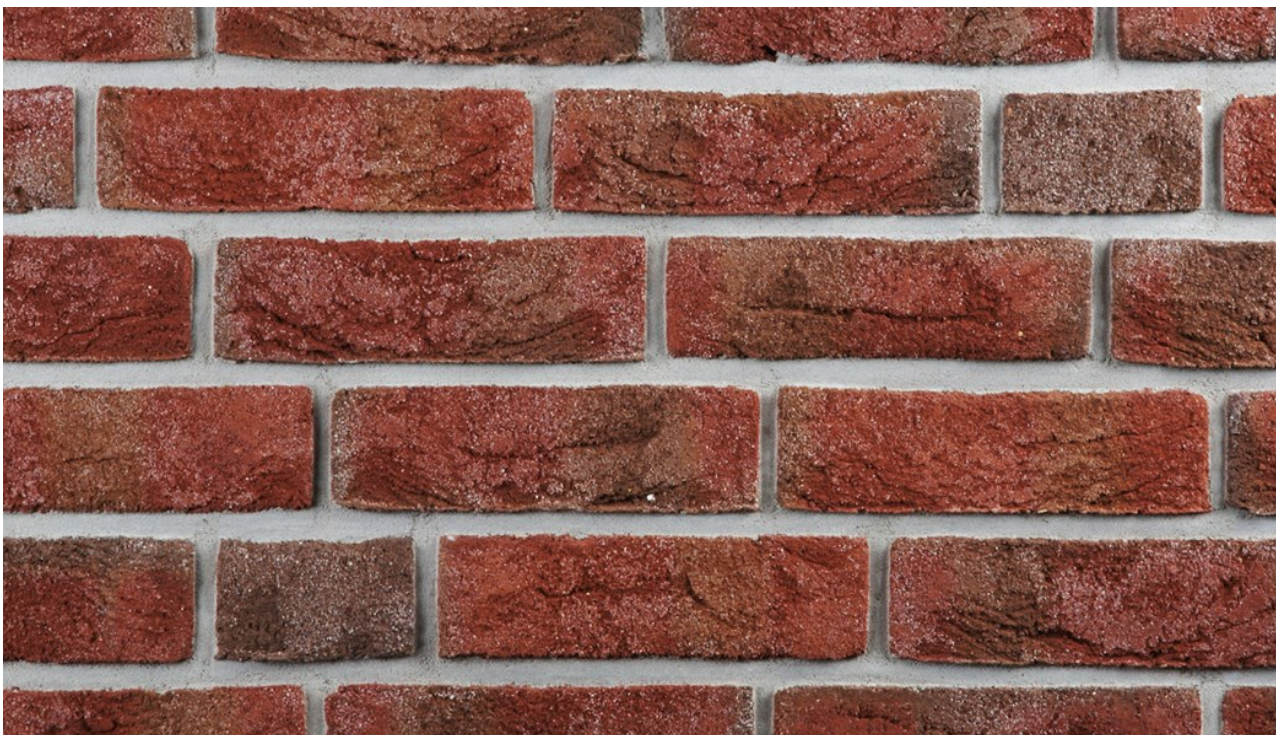

K477

Artikel Nr. K477

Handform Verblender

Format: NF 240x115x71 mm (LxBxH)

Bedarf: ca.48 Stück/qm

Paletteninhalt: 416 Stück = 8,67 m²

<https://www.klinker.de/produkte/fassadenklinker/handform/k477/>

Klinker-Zentrale®

Wir sind für Sie da!

Mo - Fr 08 - 18 Uhr, Sa 09 - 13 Uhr

Tel.: +49 2297 / 9 11 00