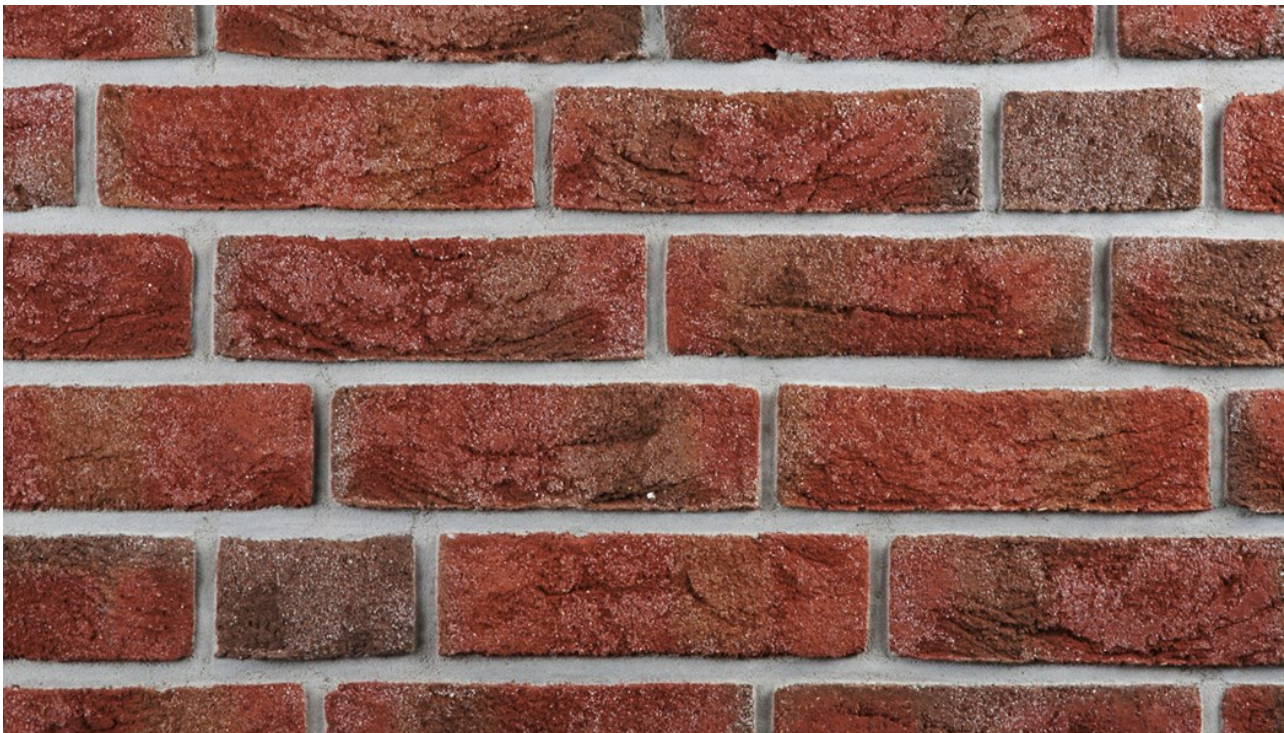

K477

Artikel Nr. K477

Handform Verblender

Format: NF 240x115x71 mm (LxBxH)

Bedarf: ca.48 Stück/qm

Paletteninhalt: 416 Stück = 8,67 m²

<https://www.klinker.de/produkte/fassadenklinker/handform/k477/>

Klinker-Zentrale®

Wir sind für Sie da!

Mo - Fr 08 - 18 Uhr, Sa 09 - 13 Uhr

Tel.: +49 2297 / 9 11 00