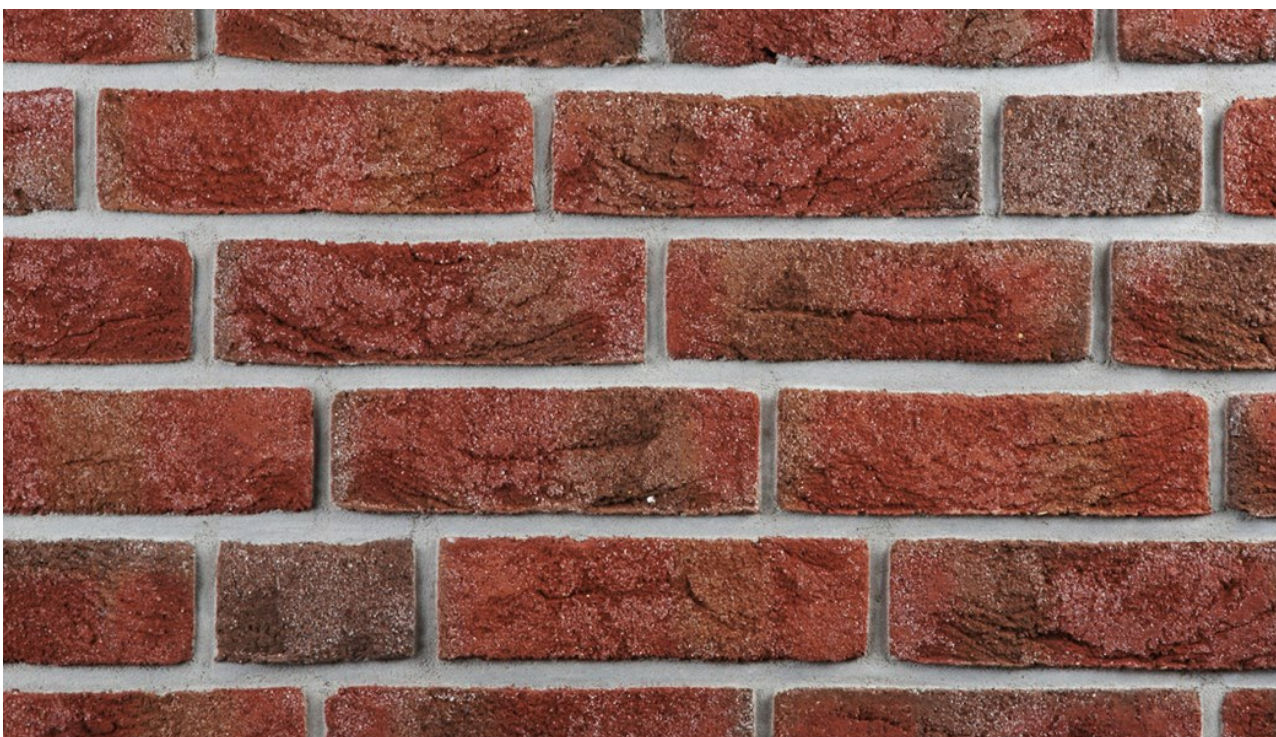

K477

Artikel Nr. K477

Handform Verblender

Format: NF 240x115x71 mm (LxBxH)

Bedarf: ca.48 Stück/qm

Paletteninhalt: 416 Stück = 8,67 m²

<https://www.klinker.ch/produkte/fassadenklinker/handform/k477/>

Wir sind für Sie da!

Mo - Do 07.30 - 16.30 Uhr, Fr 07.30 - 13.30 Uhr

Tel.: 0041-43 53 53 091