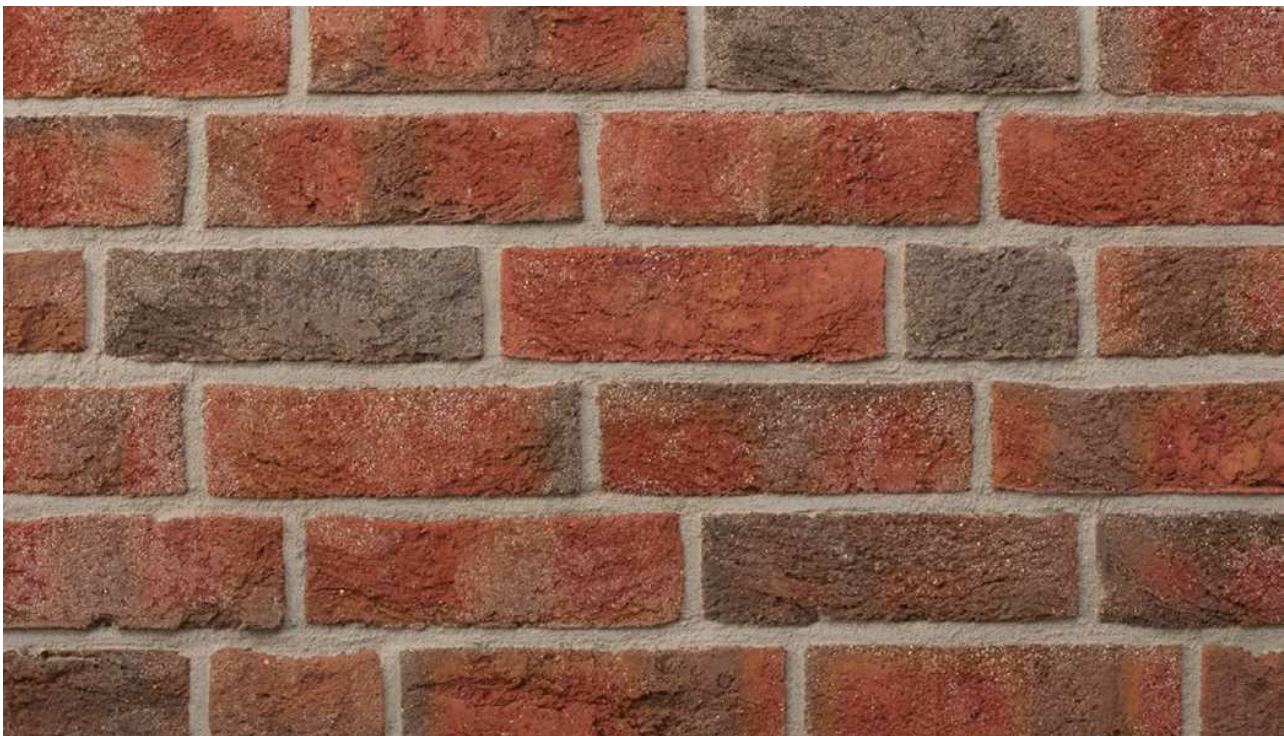

K479R

Artikel Nr.: K479R

Farbe: rot

Format: NF 240x20x71mm

Bedarf: ca.48 Stück/qm

<https://www.klinker.de/produkte/klinkerriemchen/friesland87/k479r/>

Wir sind für Sie da!

Mo - Fr 08 - 18 Uhr, Sa 09 - 13 Uhr

Tel.: +49 2297 / 9 11 00