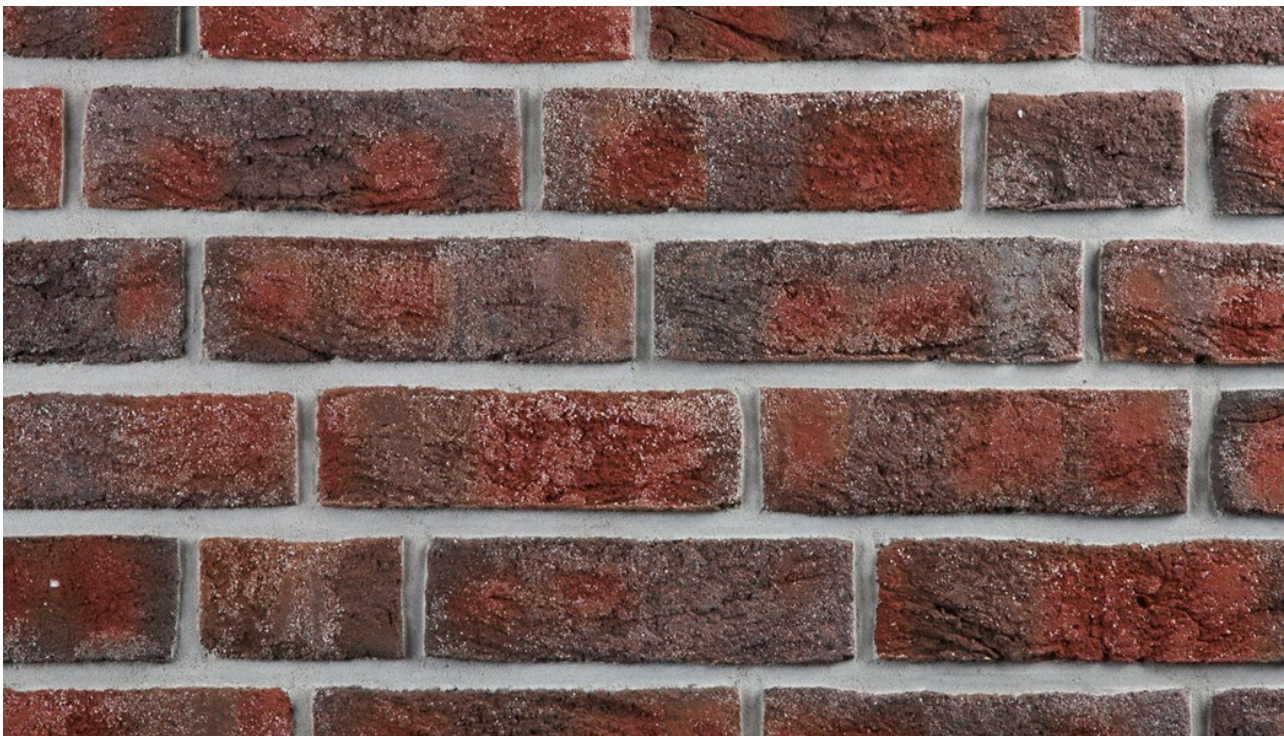

K479R

Artikel Nr.: K479R

Farbe: rot

Format: NF 240x20x71mm

Bedarf: ca.48 Stück/qm

<https://www.klinker.de/produkte/klinkerriemchen/friesland87/k479r/>

Wir sind für Sie da!

Mo - Fr 08 - 18 Uhr, Sa 09 - 13 Uhr

Tel.: +49 2297 / 9 11 00