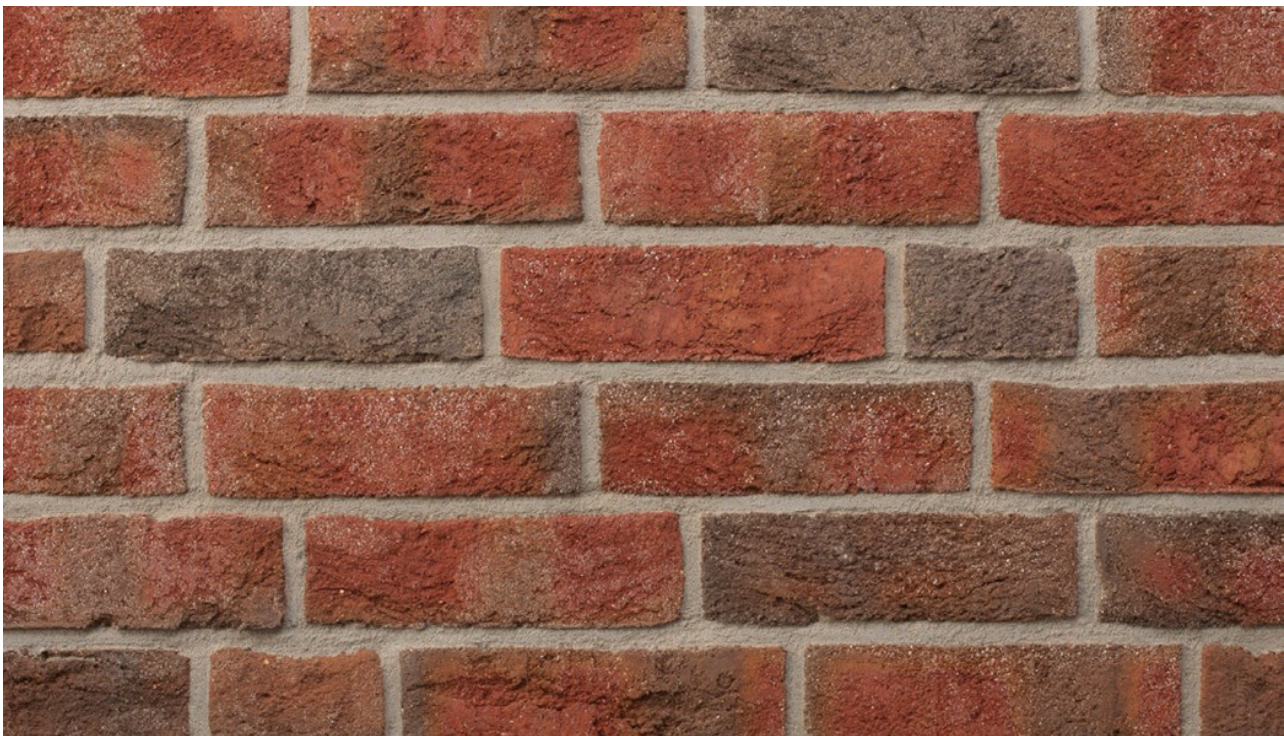

K479R

Artikel Nr.: K479R

Farbe: rot

Format: NF 240x20x71mm

Bedarf: ca.48 Stück/qm

<https://www.klinker.de/produkte/klinkerriemchen/friesland87/k479r/>

Wir sind für Sie da!

Mo - Fr 08 - 18 Uhr, Sa 09 - 13 Uhr

Tel.: +49 2297 / 9 11 00