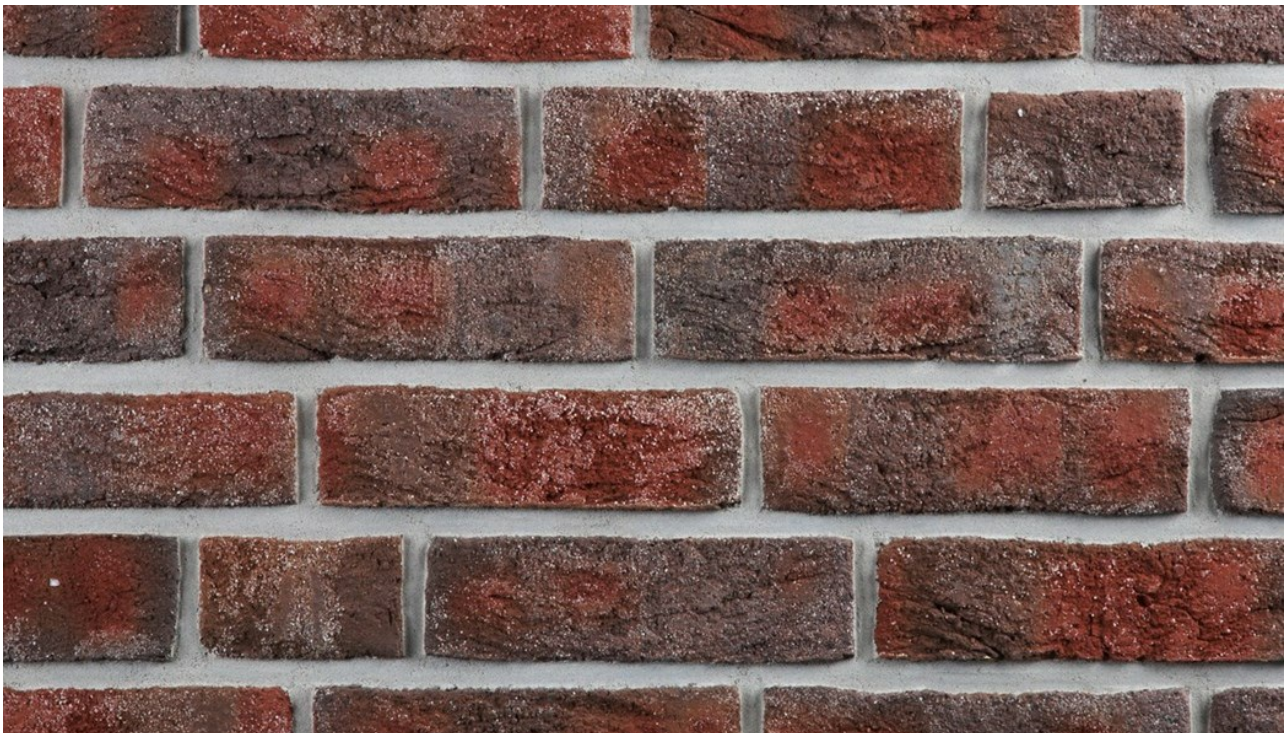

K479

Artikel Nr. K479

Handform Verblender

Format: NF 240x115x71 mm (LxBxH)

Bedarf: ca.48 Stück/qm

Paletteninhalt: 416 Stück = 8,67 m²

<https://www.klinker.de/produkte/fassadenklinker/handform/k479/>

Klinker-Zentrale®

Wir sind für Sie da!

Mo - Fr 08 - 18 Uhr, Sa 09 - 13 Uhr

Tel.: +49 2297 / 9 11 00