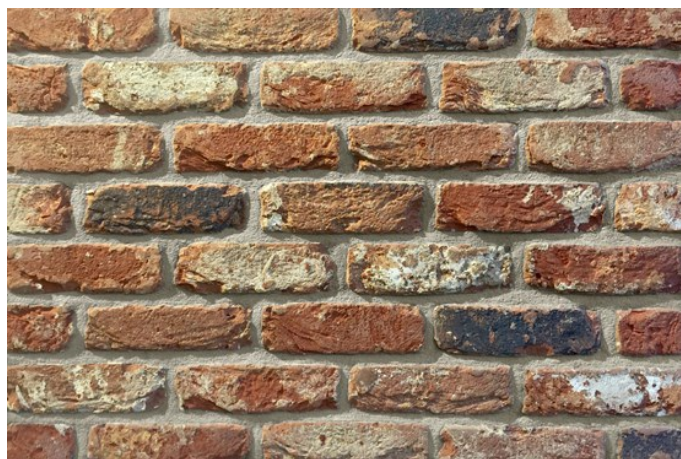

Beige-weiss