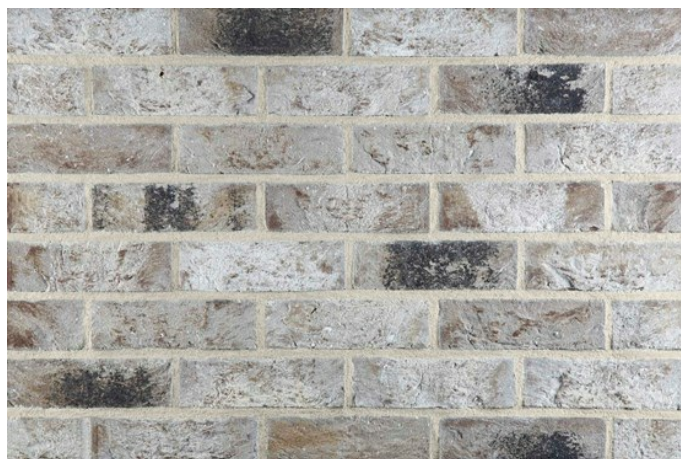

K666R

Artikel Nr.: K666R

Farbe: grau braun weiß Kohlebrandt

Format: WDF 210x20x65mm

Bedarf: ca.56 Stück/qm

Klinker-Zentrale®

<https://www.klinker.de/produkte/klinkerriemchen/santo/k666r/>

Wir sind für Sie da!

Mo - Fr 08 - 18 Uhr, Sa 09 - 13 Uhr

Tel.: +49 2297 / 9 11 00

Fugenfarben

Anthrazit

Beige-weiß

Dunkelgrau

Grau

Mittelgrau