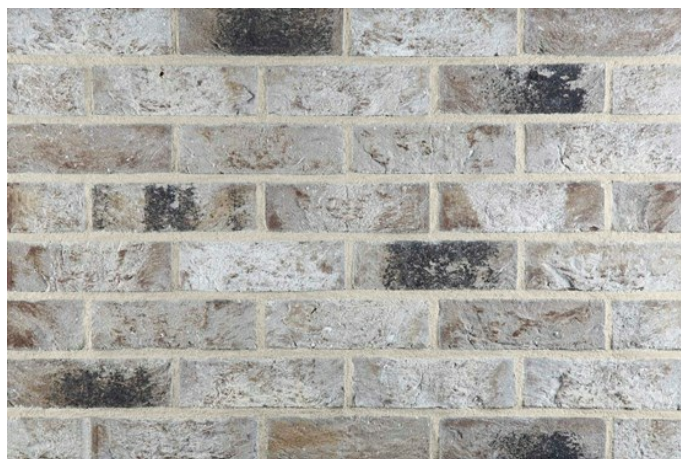

Beige-weiß