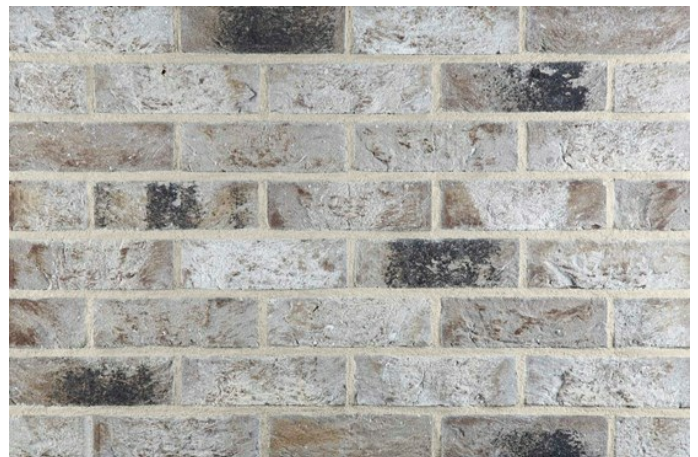

K666R

Artikel Nr.: K666R

Farbe: grau braun weiß Kohlebrandt

Format: WDF 210x20x65mm

Bedarf: ca.56 Stück/qm

Klinker-Zentrale®

<https://www.klinker.de/produkte/klinkerriemchen/santo/k666r/>

Wir sind für Sie da!

Mo - Fr 08 - 18 Uhr, Sa 09 - 13 Uhr

Tel.: +49 2297 / 9 11 00

Fugenfarben

Anthrazit

Beige-weiß

Dunkelgrau

Grau

Mittelgrau